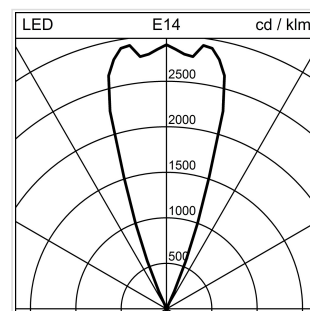

### Uplight

2001.8385

STREAM LOW1100 LED16500-840 NB WH REG EU

<b>Systemleistung</b>	143 W
<b>Lichtstromerhalt</b>	L80 50'000 h
<b>Farbtemperatur</b>	4000 K neutralweiss
<b>Lichtsteuerung</b>	regulierbar digital
<b>Leuchtenlichtstrom</b>	16500 lm
<b>Farbe / Finish</b>	weiss
<b>Farbkonsistenz SDCM</b>	SDCM 3
<b>Gewicht</b>	10.801 kg
<b>Photobiologische Sicherheit</b>	RG 1 - Geringes Risiko
<b>Entblendungswert (UGR) C0</b>	10
<b>Farbwiedergabeindex (CRI)</b>	Ra >80
<b>Entblendungswert (UGR) C90</b>	10

Uplight Stream Office Low, mit LED (Light Emitting Diode), Systemleistung: 143 W, Standby Leistung 0.3 W, Leuchtenlichtstrom 16500 lm, Ra >80, 4000 K, neutralweiss, SDCM 3, L80 50'000 h, max. 3000 cd/m<sup>2</sup>, 230 V, indirektstrahlend, engstrahlend, mit Taster am Gehäuse, aus Aluminium, weiss, 1 Betriebsgerät integriert, regulierbar digital, dimmbar 10-100%, Netzanschlussleitung 2m mit IEC 7/7 Euro-Schutzkontaktstecker,

Ø = 141 mm, totale Höhe = 1100 mm, schwenkbar +/- 25 °

Akustik-Paneel Stream rechteckig, weissL = 1600 mm,  
B = 900 mm

**2002.0314**

Stream

Bedienmodul Stream schwarz, Kabellänge = 1000 mmL  
= 73 mm, B = 73 mm, T = 32 mm