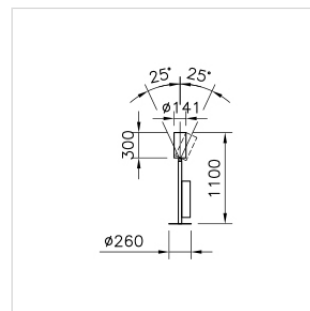

Stream Office

Uplight

2001.8385

STREAM LOW1100 LED16500-840 NB WH REG EU

Systemleistung	143 W
Lichtstromerhalt	L80 50'000 h
Farbtemperatur	4000 K neutralweiss
Lichtsteuerung	regulierbar digital
Leuchtenlichtstrom	16500 lm
Farbe / Finish	weiss
Farbkonsistenz SDCM	SDCM 3
Gewicht	10.801 kg
Photobiologische Sicherheit	RG 1 - Geringes Risiko
Entblendungswert (UGR) C0	10
Farbwiedergabeindex (CRI)	Ra >80
Entblendungswert (UGR) C90	10

Uplight Stream Office Low, mit LED (Light Emitting Diode), Systemleistung: 143 W, Standby Leistung 0.3 W, Leuchtenlichtstrom 16500 lm, Ra >80, 4000 K, neutralweiss, SDCM 3, L80 50'000 h, max. 3000 cd/m², 230 V, indirektstrahlend, engstrahlend, mit Taster am Gehäuse, aus Aluminium, weiss, 1 Betriebsgerät integriert, regulierbar digital, dimmbar 10-100%, Netzanschlussleitung 2m mit IEC 7/7 Euro-Schutzkontaktstecker,

normkonform und bürotauglich CRZertifizierte Regent MINERGIE®-Modul Leuchten S.A.F.E. 2019 (Re-0317), Leuchte erfüllt die strengen Anforderungen für Minergieleuchten (107 lm/W)

Schutzklasse I, Schutzart IP20, Glühdrahtprüfung 650 °C,

Ø = 141 mm, totale Höhe = 1100 mm, schwenkbar +/- 25 °