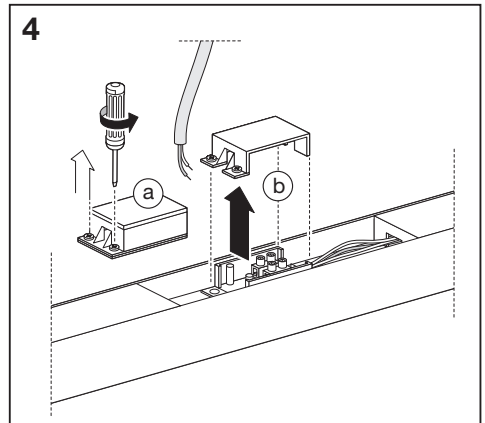

---

**LED OFFICE LINE**

---

	EAN	W	lm	K	⊖ (°C)	V~	mA	Hz	PF	
<b>LED OFFICE LINE 0.6 25W / 840</b>	4058075271463	25	2500	4000	-20...+40	220-240	135	50/60	>0.9	0.8 kg
<b>LED OFFICE LINE 1.2 48W / 840</b>	4058075271487	48	4800	4000	-20...+40	220-240	240	50/60	>0.9	1.1 kg