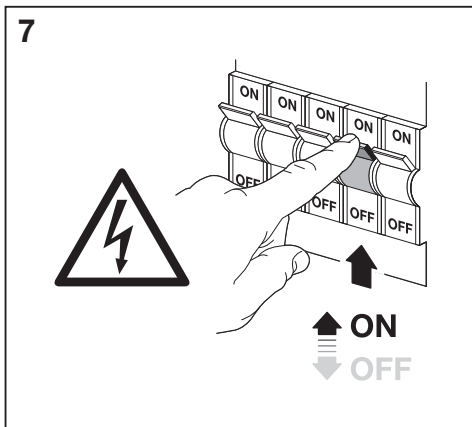

---

**LED OFFICE LINE**

---

	EAN	W	lm	K	⊖ (°C)	V~	mA	Hz	PF	
<b>LED OFFICE LINE 0.6 25W / 840</b>	4058075271463	25	2500	4000	-20...+40	220-240	135	50/60	>0.9	0.8 kg
<b>LED OFFICE LINE 1.2 48W / 840</b>	4058075271487	48	4800	4000	-20...+40	220-240	240	50/60	>0.9	1.1 kg