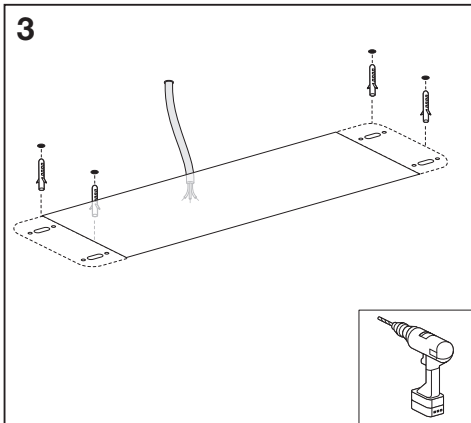

---

**LED OFFICE LINE**

---

	EAN	W	lm	K	⊖ (°C)	V~	mA	Hz	PF	
<b>LED OFFICE LINE 0.6 25W / 840</b>	4058075271463	25	2500	4000	-20...+40	220-240	135	50/60	>0.9	0.8 kg
<b>LED OFFICE LINE 1.2 48W / 840</b>	4058075271487	48	4800	4000	-20...+40	220-240	240	50/60	>0.9	1.1 kg