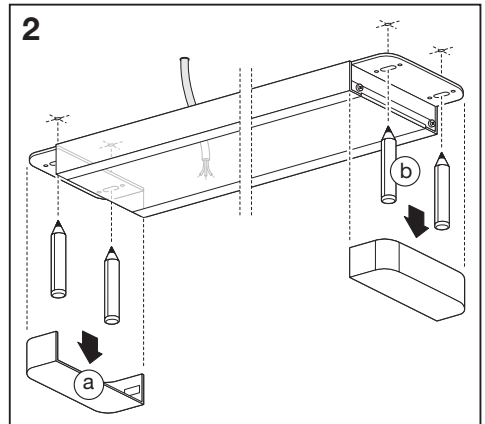

---

**LED OFFICE LINE**

---

	EAN	W	lm	K	⊖ (°C)	V~	mA	Hz	PF	
<b>LED OFFICE LINE 0.6 25W / 840</b>	4058075271463	25	2500	4000	-20...+40	220-240	135	50/60	>0.9	0.8 kg
<b>LED OFFICE LINE 1.2 48W / 840</b>	4058075271487	48	4800	4000	-20...+40	220-240	240	50/60	>0.9	1.1 kg