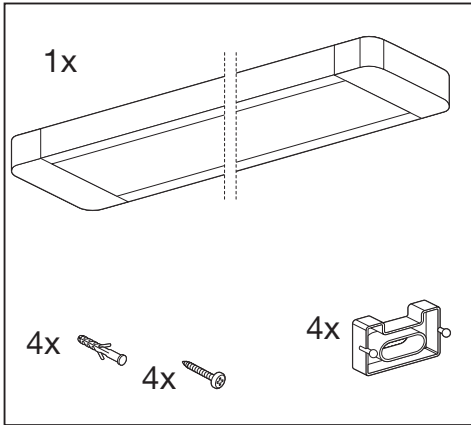

---

**LED OFFICE LINE**

---

	EAN	W	lm	K	⊖ (°C)	V~	mA	Hz	PF	
<b>LED OFFICE LINE 0.6 25W / 840</b>	4058075271463	25	2500	4000	-20...+40	220-240	135	50/60	>0.9	0.8 kg
<b>LED OFFICE LINE 1.2 48W / 840</b>	4058075271487	48	4800	4000	-20...+40	220-240	240	50/60	>0.9	1.1 kg