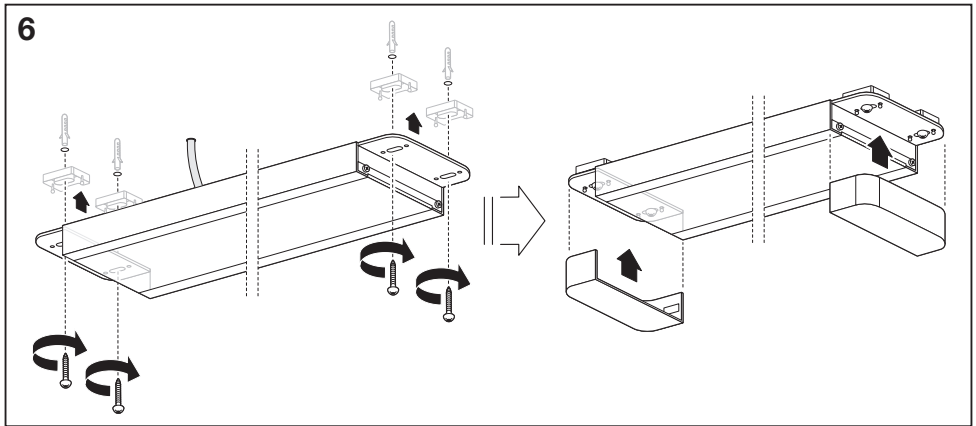

---

**LED OFFICE LINE**

---

	EAN	W	lm	K	⊖ (°C)	V~	mA	Hz	PF	
<b>LED OFFICE LINE 0.6 25W / 840</b>	4058075271463	25	2500	4000	-20...+40	220-240	135	50/60	>0.9	0.8 kg
<b>LED OFFICE LINE 1.2 48W / 840</b>	4058075271487	48	4800	4000	-20...+40	220-240	240	50/60	>0.9	1.1 kg