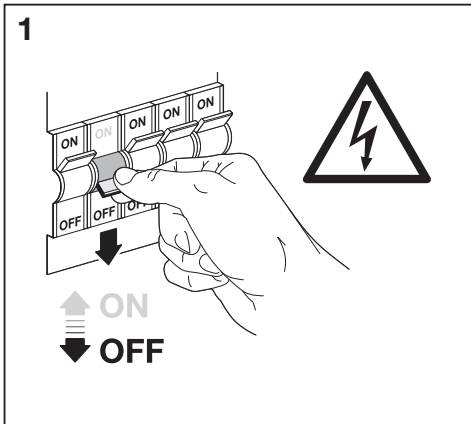

---

**LED OFFICE LINE**

---

	EAN	W	lm	K	⊖ (°C)	V~	mA	Hz	PF	
<b>LED OFFICE LINE 0.6 25W / 840</b>	4058075271463	25	2500	4000	-20...+40	220-240	135	50/60	>0.9	0.8 kg
<b>LED OFFICE LINE 1.2 48W / 840</b>	4058075271487	48	4800	4000	-20...+40	220-240	240	50/60	>0.9	1.1 kg