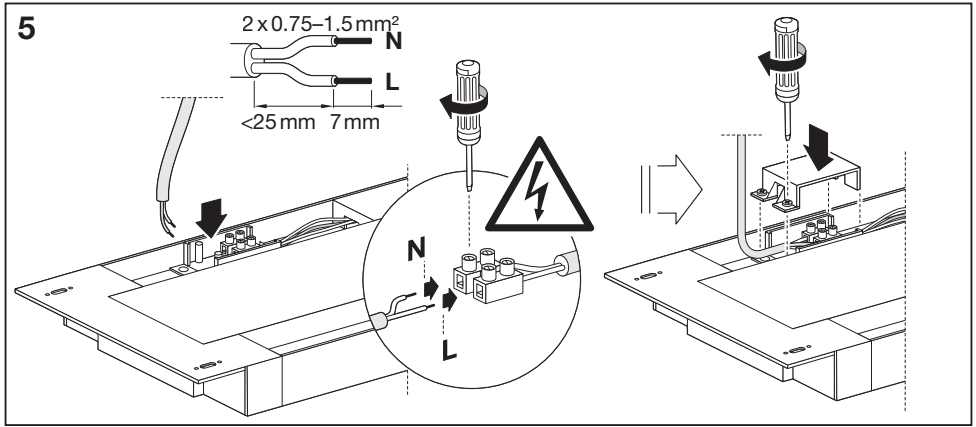

---

**LED OFFICE LINE**

---

	EAN	W	lm	K	⊖ (°C)	V~	mA	Hz	PF	
<b>LED OFFICE LINE 0.6 25W / 840</b>	4058075271463	25	2500	4000	-20...+40	220-240	135	50/60	>0.9	0.8 kg
<b>LED OFFICE LINE 1.2 48W / 840</b>	4058075271487	48	4800	4000	-20...+40	220-240	240	50/60	>0.9	1.1 kg