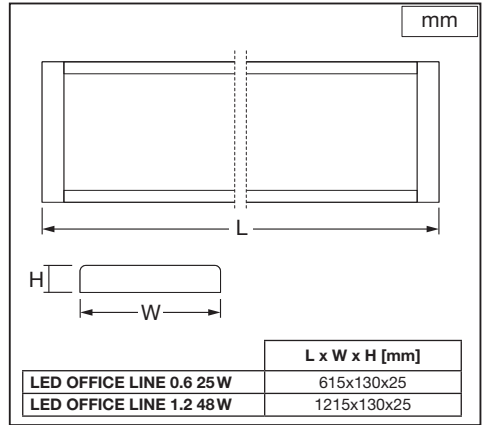

---

**LED OFFICE LINE**

---

	EAN	W	lm	K	⊖ (°C)	V~	mA	Hz	PF	
<b>LED OFFICE LINE 0.6 25W / 840</b>	4058075271463	25	2500	4000	-20...+40	220-240	135	50/60	>0.9	0.8 kg
<b>LED OFFICE LINE 1.2 48W / 840</b>	4058075271487	48	4800	4000	-20...+40	220-240	240	50/60	>0.9	1.1 kg