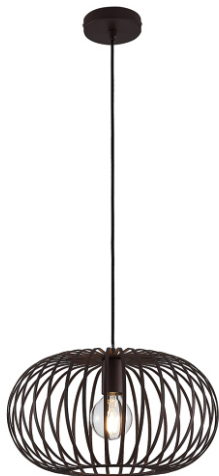

Lindby

Art.-No.: 9626266

1×E27 LED
max. 15W
230V~50Hz

IP20