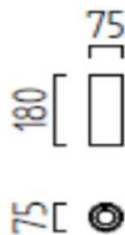

## Artikel - Datenblatt

Hersteller-Artikel: **A28704.93** EAN / GTIN: **4022671104852**

Serie: **SWIFT** Bezeichnung: **Aussen-Wandleuchte**

Ausführung: **graphit**

Beschreibung: **Aussen-Wandleuchte aus Aluminium**  
**Oberfläche graphit pulverbeschichtet**

Steuerung: **dimmbar**

Maße:

Abbildung: