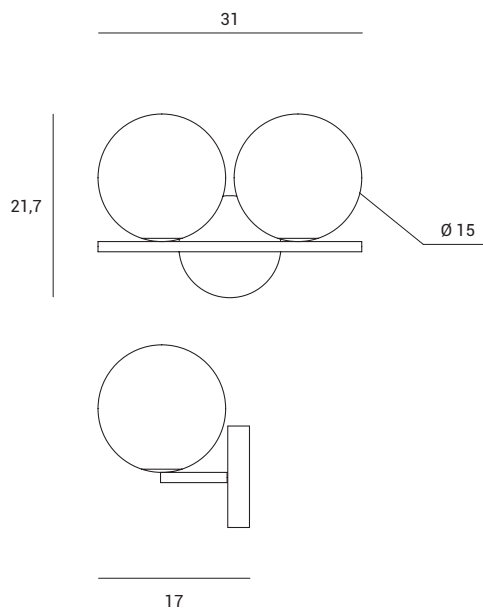

Lampada da parete a 2 luci  
in vetro soffiato bianco latte  
diametro cm 15. Montatura  
verniciata nero.

Wall light with two lights  
in milky white blown glass,  
measuring 15 cm in diameter.  
Black painted body.

Wandleuchte mit 2 Kugelgläsern  
aus geblasenem Glas in  
Milchweiß, Durchmesser  
15 cm. Gestell schwarz lackiert.

JUGEN  
BLACK EDITION

1744.208

Source

E27

Power

2 x max 40w