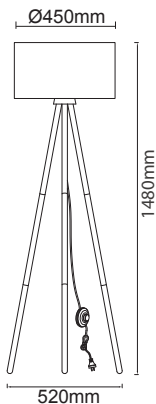

Lindby

Art.-No.: 9624168

1x E27 LED
max. 15W
230V~50Hz

LUQOM Holding GmbH · Rabanusstraße 16 D-36037 Fulda · www.lindby.eu