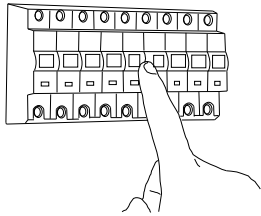

1

TURN OFF POWER
Couper le courant! /
Spegner la corrente! /
Strom Abshalten!

2