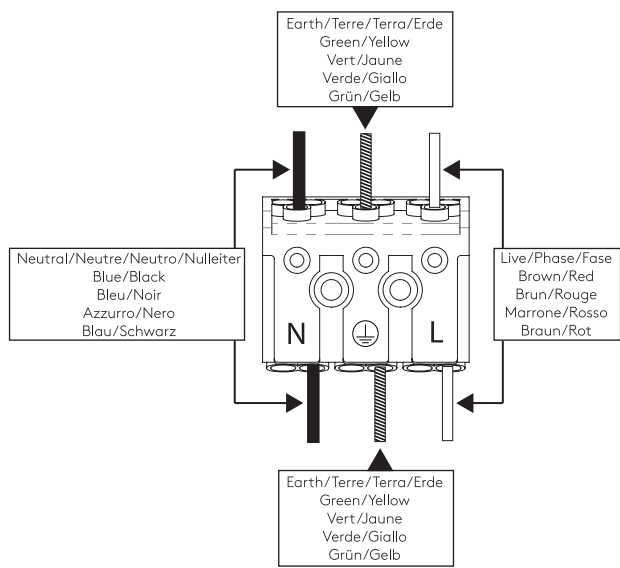

Cavo positivo: normalmente marrone o rosso
 Cavo neutro: normalmente blu o nero
 Cavo terra: normalmente verde o giallo

FR

LIRE ATTENTIVEMENT LES INSTRUCTIONS AVANT DE COMMENCER LE MONTAGE

Phase: Normalement Brun / Rouge
 Neutre: Normalement Bleu / Noir
 Terre: Normalement Vert / Jaune

DE

LESEN SIE BITTE DIE ANWEISUNGEN SORGFÄLTIG DURCH, BEVOR SIE MIT DEM ZUSAMMENBAUEN BEGINNEN

Phase: Normalerweise Braun / Rot
 Nulleiter: Normalerweise Blau / Schwarz
 Erde: Normalerweise Grün / Gelb

FOR CEILING USE ONLY
 Seulement pour montage au plafond
 Da utilizzarsi solo al soffitto
 Nur für den Deckengebrauch

INSTALL OUT OF ARM'S REACH
 Installer hors de portée de bras.
 Installare fuori dalla portata di mano.
 Außer Reichweite installieren

1

TURN OFF POWER
 Couper le courant! /
 Spegner la corrente! /
 Strom Abshalten!

2

3

4

5