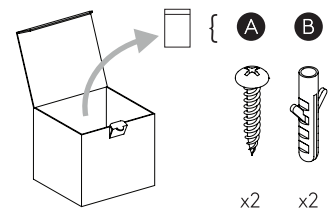

DE

LESEN SIE BITTE DIE ANWEISUNGEN SORGFÄLTIG DURCH, BEVOR SIE MIT DEM ZUSAMMENBAUEN BEGINNEN

Phase: Normalerweise Braun / Rot
 Nulleiter: Normalerweise Blau / Schwarz
 Erde: Normalerweise Grün / Gelb

FOR CEILING USE ONLY
 Seulement pour montage au plafond
 Da utilizzarsi solo al soffitto
 Nur für den Deckengebrauch

INSTALL OUT OF ARM'S REACH
 Installer hors de portée de bras.
 Installare fuori dalla portata di mano.
 Außer Reichweite installieren

1

TURN OFF POWER
 Couper le courant! /
 Spegner la corrente! /
 Strom Abshalten!