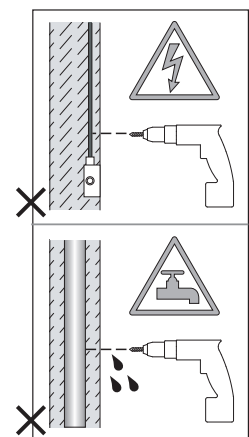

Cavo positivo: normalmente marrone o rosso
 Cavo neutro: normalmente blu o nero
 Cavo terra: normalmente verde o giallo

FR

LIRE ATTENTIVEMENT LES INSTRUCTIONS AVANT DE COMMENCER LE MONTAGE

Phase: Normalement Brun / Rouge
 Neutre: Normalement Bleu / Noir
 Terre: Normalement Vert / Jaune

DE

LESEN SIE BITTE DIE ANWEISUNGEN SORGFÄLTIG DURCH, BEVOR SIE MIT DEM ZUSAMMENBAUEN BEGINNEN

Phase: Normalerweise Braun / Rot
 Nulleiter: Normalerweise Blau / Schwarz
 Erde: Normalerweise Grün / Gelb

FOR CEILING USE ONLY
 Seulement pour montage au plafond
 Da utilizzarsi solo al soffitto
 Nur für den Deckengebrauch