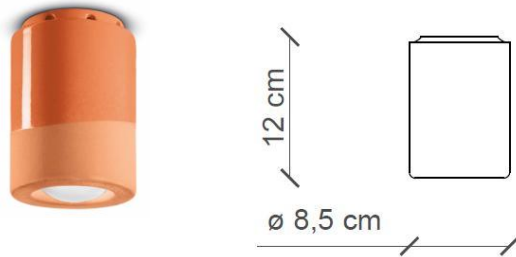

FERROLUCE

handmade light

CODE	C985
COLLECTION	DECO'
DATE	19/12/19
REV.	00

SCHEDA TECNICA | DATA SHEET

MADE IN ITALY

ALTRE DIMENSIONI | OTHER DIMENSIONS

Plafoniera | *Ceiling lamp*

CONFORME ALLE NORME | SAFETY STANDARDS

ceramica | *ceramic*

ALTRE INFORMAZIONI | OTHER INFORMATION

Classe <i>Class</i>	I
IP <i>IP</i>	20
Potenza lampadina <i>Bulb Power</i>	max 28 W
Attacco <i>Socket</i>	E14
Peso Netto <i>Net weight</i>	0.39 Kg
Orientabilità <i>Adjustability</i>	no
Alimentazione <i>Power supply</i>	220-240 V
Tipologia di spina <i>Type of plug</i>	-
Classe energetica <i>Energy Class</i>	A++ > D
Imballo 1 <i>Packaging 1</i>	20 x 14 x 10 cm
Imballo 2 <i>Packaging 2</i>	-
Peso imballo <i>Weight Packagings</i>	0.48 Kg