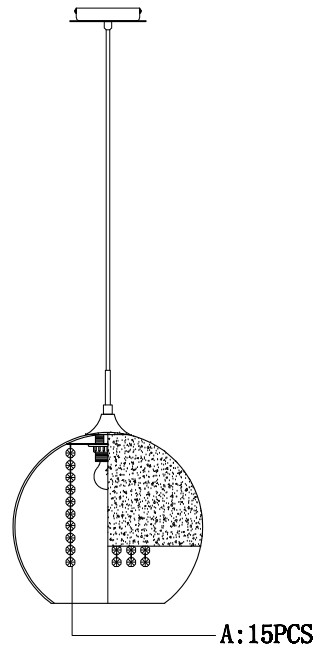

Instruction

P140-PL-170-1-G

1 x E27 (60W)

Model: P140-PL-170-1-G
Collection: Pendant

Pendant Lamps