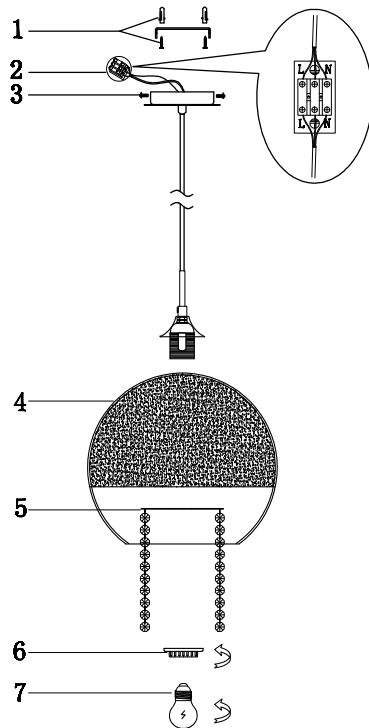

Instruction

P140-PL-170-1-G

1 x E27 (60W)

Model: P140-PL-170-1-G
Collection: Pendant

Pendant Lamps