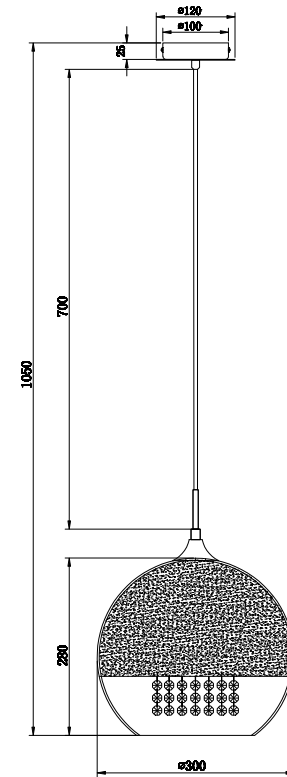

Instruction

P140-PL-170-1-G

1 x E27 (60W)

Model: P140-PL-170-1-G
Collection: Pendant

Pendant Lamps