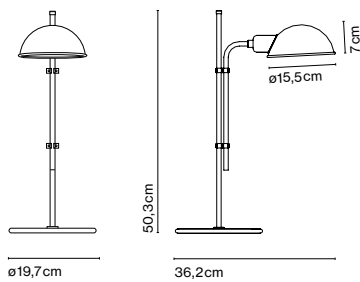

Funiculí

Lluís Porqueras

marset

Funiculí S

Funiculí S

- ⦿ E14 HSGSP/C/UB 46W
- ⦿ E14 LED 5W

Base and stem in lacquered iron. Shade made of lacquered aluminium. Base wrapped with black rubber.

Black electrical cord

- Moss grey (Ral 7003)
- Off-white (Ral 9001)
- Black (Ral 9005)
- Green (Ral 110 40 30)
- Terracotta (Ral 050 40 50)
- Mustard (Ral 075 60 70)

- [Download](#) Assembly Instructions
- [Download](#) 2D
- [Download](#) 3D
- [Download](#) Energy label