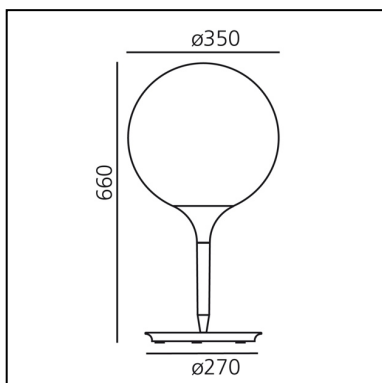

Castore table 35

Michele De Lucchi
Huub Ubbens

IP20    

LUMINAIRE

- Watt: **150W**
- Spannung (V): **220V-240V**
- Lichtstrom (lm): **2431lm**
- CCT: **2900K**
- Efficiency: **85%**
- Efficacy: **16.21lm/W**
- CRI: **100**

BESCHREIBUNG

Tischleuchte, passend zu den Steh- und Pendelleuchten der Familie. In vier Größen erhältlich. Materialien: Deckenrosette und Stab aus thermoplastischem Harz; Schirm aus mundgeblasenem Glas. Diffuse Lichtverteilung.

ARTIKELNUMMER: 1049010A

FUNKTIONEN

- Artikelnummer: **1049010A**
- Farbe: **weiß**
- Installation: **Tischleuchte**
- Material: **Zamak, polycarbonate, blown glass**
- Serie: **Design Collection**
- Anwendungsbereich: **Innenbeleuchtung**
- Einsatzbereich: **Hospitality, Retail, Residential**
- Lichtverteilung: **diffus**
- design: **Michele De Lucchi, Huub Ubbens**

DIMENSION

- Höhe: **cm 66**
- Breite: **cm 35**
- Durchmesser Fuß: **cm 27**
- Widerstand: **N/D**
- Glühdrahttest: **750°**

OHNE LEUCHTMITTEL

- Kategorie: **HALO**
- Anzahl: **1**
- Lbs: **Qt32**
- Watt: **150W**
- Sockel: **E27**
- Farbwiedergabe: **1a**
- Farbtemperatur(K): **2900K**
- Lebensdauer (h): **2000h**