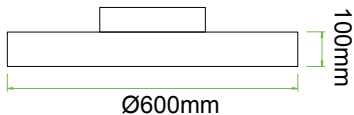

Lindby

Art.-No.: 9627825

incl. LED L9002592
5900 lm Modul
3380 lm Lamp
46W LED
53W Total
220-240V~50Hz
3000 4000 6500 K
CRI >80
30000 h
25000x ON/ OFF

IP20

UK
CA

LUQOM Holding GmbH · Rabanusstraße 16 D-36037 Fulda · www.lindby.eu