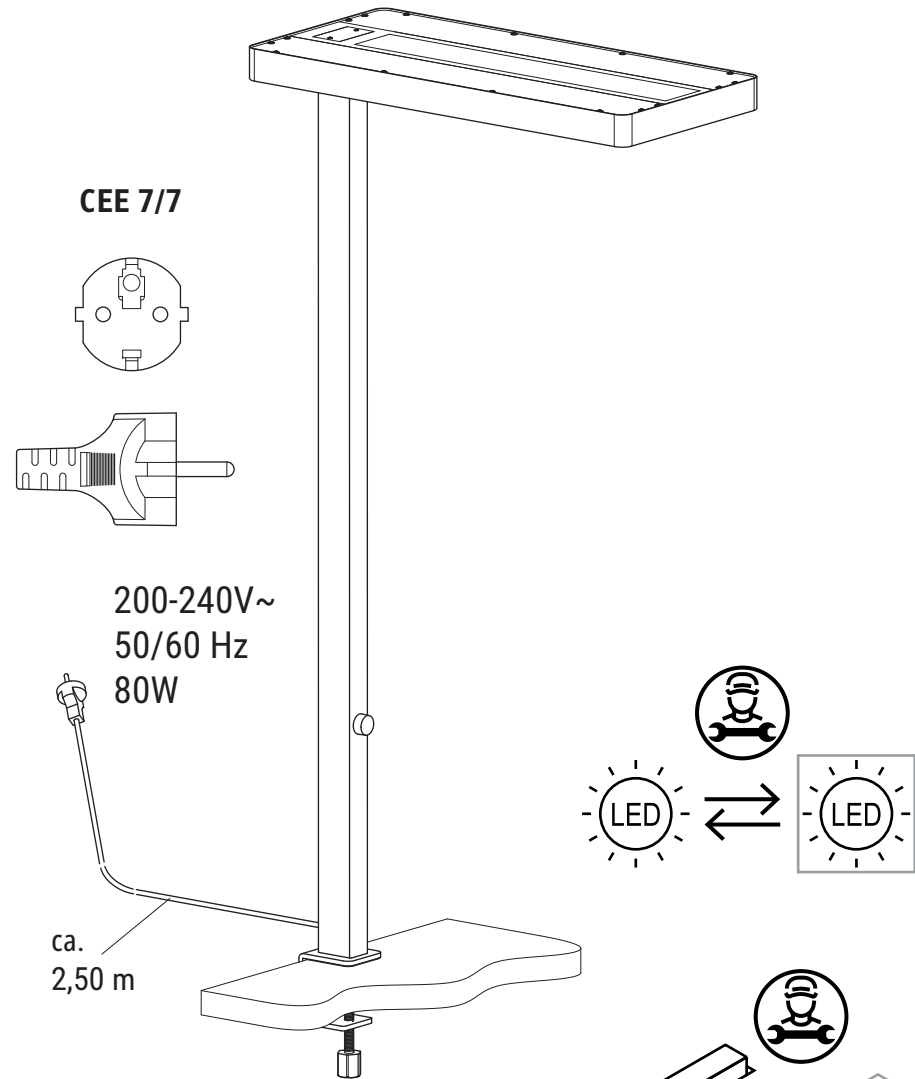

MAULjava! 825 83

www.maul.de