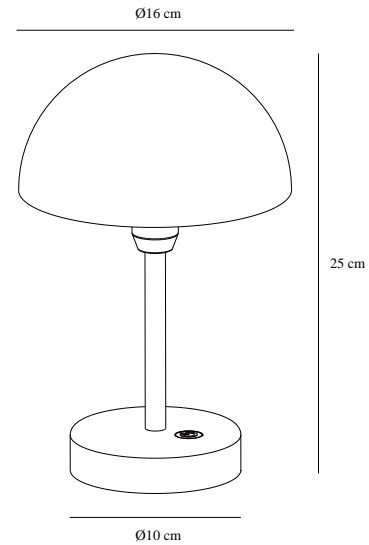

ELLEN TO-GO | AKKULEUCHE | GRAU

2418015010

nordlux®

Spannung (V): 3,7 Volt
IP-Grad: IP44
Klasse (Klasse 1, Klasse 2, Klasse 3): Klasse 3
(Niederspannung)
Leuchtmittelsockel: LED – Nicht austauschbare Lichtquelle
Schalterplatzierung: Auf der Fußplatte
Parallelschaltung: False

Hauptmaterial: Aluminium
Sekundärmaterial: Plastik
Kabel Farbe: Schwarz
Kabel Länge (cm): 100
Oberflächenmaterial Kabel: Plastik
Ist das Kabel austauschbar?: False

Geeignet für Meeresklima: False
Farbe: Grau
: IK02
Höhe (cm): 25
Breite (cm): 16
Schirmdurchmesser (cm): 16
EAN: 5704924025624
TUN: 2513774
Artikelnummer: 2418015010

Stück pro Hauptkarton: 3
Verkaufsbox Höhe (cm): 27.5
Verkaufsbox Breite (cm): 19.5
Verkaufsbox Tiefe (cm): 19.5
Verkaufsbox Volumen m³: 0.0105
Produkt Nettogewicht (kg): 0.62

Helligkeit des Lichts (Lumen): 300
Farbtemperatur (K): 3000
Ra-Wert : 80
Lebensdauer (Std.): 30000
Batterielebensdauer pro Lumen: 300lm/4h; 200lm/6h; 100lm/12h
Batterie aufladen 0 %–100 % (h): 3
Energieklasse: F
Tatsächliche Watt (W): 2.8

- Komfortables, nach unten gerichtetes Licht • Lange Akkulaufzeit • Hoher Lumen-Output mit 3-stufiger Dimmung
- Für den Innen- und Außenbereich geeignet (IP44) • Inklusive Ladestation • Lange LED-

Ellen verkörpert minimalistisches und zeitloses skandinavisches Design und passt wunderbar in die meisten Umgebungen. Diese tragbare „Mini-Version“ kann sowohl im Innen- als auch im Außenbereich eingesetzt werden und lässt sich in drei Stufen dimmen – so ist stets für die perfekte Stimmung gesorgt. Der Akku lässt sich einfach aufladen, indem die Leuchte auf die mitgelieferte Ladestation gestellt wird.