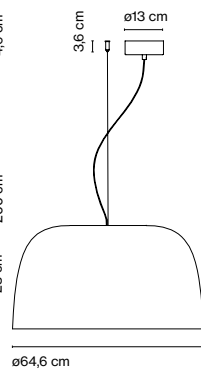

Djembé

Joan Gaspar

marset

Djembé 42.21

Djembé 42.28

Djembé 65.23

Djembé 65.35

Djembé 65.45

Djembé 42

Light source:
LED SMD 700mA 16,28W
2700K CRI90 1873lm

Djembé 42.21

Luminaire:
180 - 295 VAC TRIAC 19,71W
955lm
220 - 240 VAC DALI 20,32W
955lm

Djembé 42.28

Luminaire:
180 - 295 VAC TRIAC 19,71W
925lm
220 - 240 VAC DALI 20,32W
925lm