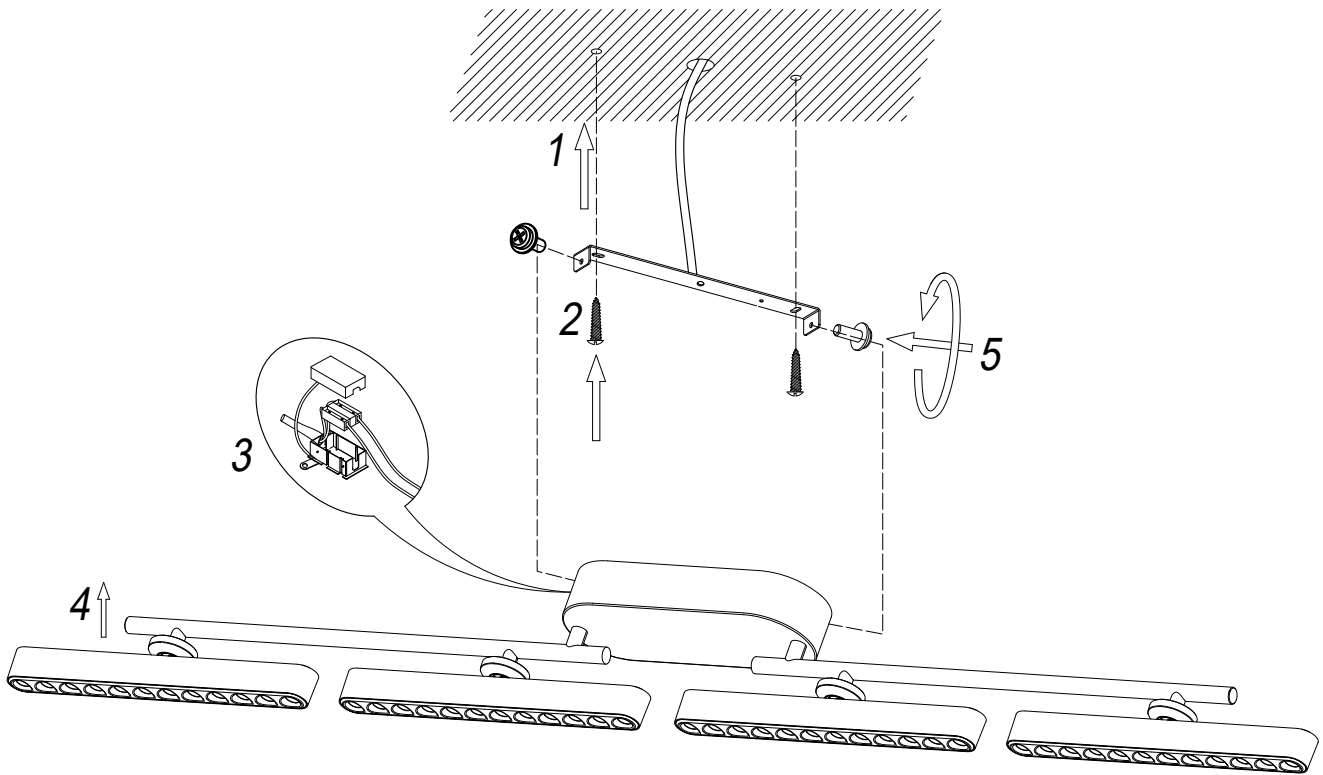

(DE)	(GB)	(FR)	(NL)	(PL)	(NO)	(DK)
L	Stromführender Leiter	Live conductor	Conducteur	Spanningvoerende draad	Przewód prądowy	Strømførende leder	Strømførende leder
N	Neutralleiter	Neutral conductor	Conducteur neutre	Nulleider	Przewód zerowy	Nøytralleider	Neutralleider

	(SE)	(FI)	(IT)	(ES)	(CZ)	(PT)	(GR)
L	Strömförande ledare	Virtajohdin	Conduttore sotto tensione	Conductor de corriente	Vodič pod napětím	Condutor vivo	Ρευματοφόρος αγωγός
N	Neutralledare	Nollajohdin	Conduttore neutro	Conductor neutro	Neutrální vodič	Condutor neutro	Ουδέτερος αγωγός