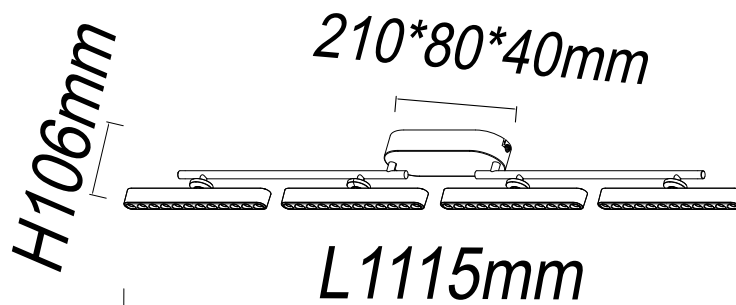

10029266
37W LED / 41W Total incl. 6,7x LED Board: L9002924 220-240V ~ 50/60Hz

(DE) Bestimmungsgemäße Verwendung	
(GB) Intended use / (FR) Utilisation conforme / (NL) Beoogd gebruik / (PL) Stosowanie zgodnie z przeznaczeniem / (NO) Riktig bruk / (DK) Korrekt brug / (SE) Avsedd användning / (FI) Määräystenmukainen käyttö / (IT) Impiego appropriato / (ES) Uso prescrito / (CZ) Použití v souladu s určením / (PT) Utilização correta / (GR) Ενδεδειγμένη χρήση	
(DE) Ortsfeste Verwendung als Deckenleuchte im Innenbereich	(GB) Provided for stationary indoor use on ceilings
(FR) Installation fixe en tant que plafonnier à l'intérieur	(NL) Vast gebruik als plafondlamp binnenshuis
(PL) Do montażu stacjonarnego jako lampa sufitowa do wnętrza	(NO) Til stasjonært bruk som taklampe innendørs
(DK) Til stationær brug som loftlampe indendørs	(SE) Används som fast taklampa inomhus
(FI) Kiinteä käyttö sisätilojen kattovalaisimena	(IT) Impiego fisso come plafoniera in ambienti interni
(ES) Empleo fijo como lámpara de techo en interiores	(CZ) Stacionární použití jako stropní svítidlo v interiéru
(PT) Aplicação fixa como luminária de teto em interiores	(GR) Σταθερή χρήση ως φωτιστικό οροφής σε εσωτερικό χώρο