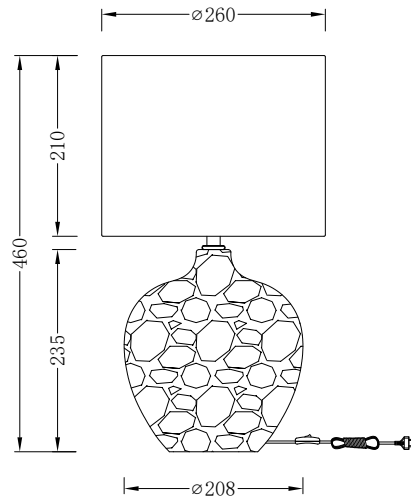

10019829

1x E27 LED max. 15W
230V ~ 50Hz

Maßeinheit/Unit of measure/ Unité de mesure: mm

(DE) Bestimmungsgemäße Verwendung

(GB) Intended use / (FR) Utilisation conforme / (NL) Beoogd gebruik / (PL) Stosowanie zgodnie z przeznaczeniem / (NO) Riktig bruk / (DK) Korrekt brug / (SE) Avsedd användning / (FI) Määräystenmukainen käyttö

(IT) Impiego appropriato / (ES) Uso prescrito / (CZ) Použití v souladu s určením / (PT) Utilização correta / (GR) Ενδεδειγμένη χρήση

(DE)	Als Tischleuchte im Innenbereich	(GB)	Provided for use as table lamp, indoors
(FR)	En tant que lampe à poser, à l'intérieur	(NL)	Als tafellamp binnenshuis
(PL)	Jako lampa stołowa do wnętrza	(NO)	Som bordlampe innendørs
(DK)	Som bordlampe indendørs	(SE)	Används som bordslampa inomhus
(FI)	Käyttö sisätilojen pöytävalaisimena	(IT)	Impiego come lampada da tavolo in ambienti interni
(ES)	Empleo en tanto lámpara de mesa en interiores	(CZ)	Použití jako stolní lampa v interiéru
(PT)	Aplicação como candeeiro de mesa em interiores	(GR)	Χρήση ως επιτραπέζιο φωτιστικό σε εσωτερικό χώρο