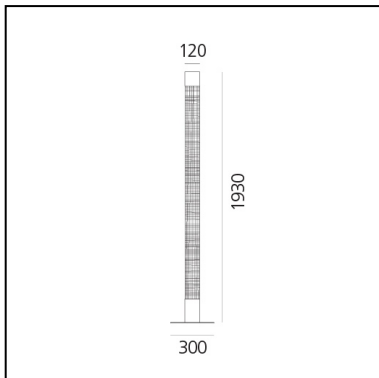

LUMINAIRE

DAY MODE

- Watt: **42W**
- Spannung (V): **220/240V**
- Lichtstrom (lm): **3887lm**
- Strahlungsstärke: **2629mW**
- CCT: **5000K**
- Efficiency: **82%**
- Efficacy: **92.55lm/W**
- CRI: **90**
- Dimmable Typology: **APP**

BESCHREIBUNG

Light, architectural space and natural landscape are the main elements of this project, based on principles of reduction of energy and materials. Through the dematerialization of volumes and mimetic transparency, and thanks to a slim recycled aluminium structure and methacrylate body, Mimesi does not hinder the vision, but silently integrates with the surrounding environment. When turned on it becomes a central element in the staging of people's lives, high lighting luminous writing on the cortex of the light. In the WHITE INTEGRALIS version, Artemide App compatible, Mimesi is designed to offer a white emission ensuring perfect perception while respecting the human presence and which at the same time combines control of microbial growth. It can vary in intensity and is available with a fixed CCT of 5000K, with a high color rendering index (CRI 90).

ARTIKELNUMMER: 1835010IN0APP

FUNKTIONEN

- Artikelnummer: **1835010IN0APP**
- Farbe: **Mirror**
- Installation: **Stehleuchte**
- Material: **Technopolymer, aluminum, steel**
- Serie: **Design Collection**
- Anwendungsbereich: **Innenbeleuchtung**
- Lichtverteilung: **diffus, indirekt**
- design: **Carlotta de Bevilacqua**

DIMENSION

- Länge: **cm 12**
- Breite: **cm 12**
- Höhe: **cm 193**
- Länge Fuß: **cm 30**
- Breite Fuß: **cm 30**
- Widerstand: **N/D**
- Glühdrahttest: **650°**

INKLUSIVE LICHTQUELLEN

- Kategorie: **Led**
- Anzahl: **1**
- Farbtemperatur(K): **5000K**
- CRI: **90**
- Color Tolerance: **3SDCM**
- Service Life: **L80 (10K) 55000h**