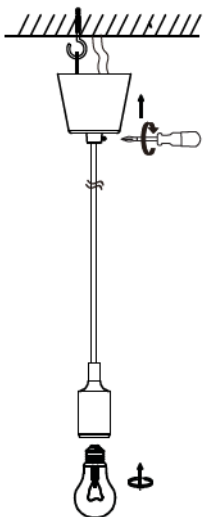

Art.-Nr.: 50346  
(+MA173) PYW 10/19

max. 1x20W LED

**A**

**Safety Instructions**  
Nr. 4, 5, 6, 7

**B**

230V

230V

**C**