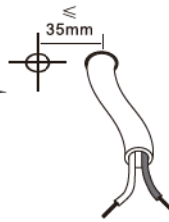

Art.-Nr.: 50346  
(+MA173) PYW 10/19

max. 1x20W LED

**A**

**Safety Instructions**  
Nr. 4, 5, 6, 7

**B**

230V

230V

**C**