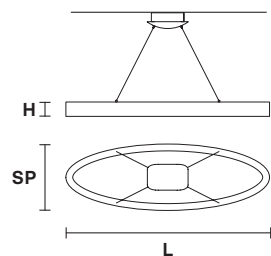

LIBE ELLIPSE S120

L 120 cm / 47.24"
SP 40 cm / 15.74"
H 8.5 cm / 3.34"

LED x 97,5 W CRI>90
3000 K - 7800 Nominal lm
Dimmable: 0-10V