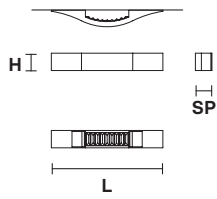

LIBE A55

L	55 cm / 21.65"
SP	8 cm / 3.14"
H	8.5 cm / 3.34"

LED x 7,8 W CRI>90
3000 K - 680 Nominal lm
Not dimmable