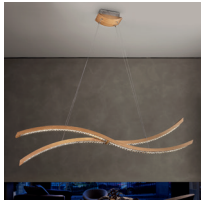

Struttura in metallo o in legno con diffusore in losanghe di cristallo opaco. Illuminazione a LED.

Metal or wood frame with diffuser in opaque crystal lozenges. LED lighting.

Gestell aus Metall oder Holz mit Diffusor aus matten Kristallrauten. LED-Beleuchtung

Structure en métal ou en bois avec diffuseur en losanges de cristal opaque. Éclairage à LED.

МЕТАЛЛИЧЕСКИЙ ИЛИ ДЕРЕВЯННЫЙ КАРКАС С РАССЕИВАТЕЛЕМ В ВИДЕ РОМБОВ ИЗ МАТОВОГО ХРУСТАЛЯ. СВЕТОДИОДНОЕ ОСВЕЩЕНИЕ.

Finishings

W01 Rovere

W03 Wengé

G14 Ottone brunito
Burnished brass

Family

Suspension

Suspension round

Suspension oval

Table lamp round

Standard cables for all suspensions

LIBE S160

L 160 cm / 62.99"
SP 16 cm / 6.29"
H 30 cm / 11.81"

LED x 117 W CRI>90
 3000 K - 9360 Nominal lm
 Dimmable: 1-10V

LIBE S100

L 100 cm / 39.37"
SP 16 cm / 6.29"
H 20 cm / 7.87"