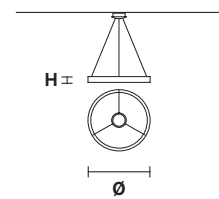

LED x 130,65 W CRI>90
 3000 K - 10425 Nominal lm
 Dimmable: 1-10V

LIBE ROUND S90

Ø 90 cm / 35.43"
H 8.5 cm / 3.34"

LED x 101,4 W CRI>90
 3000 K - 8112 Nominal lm
 Dimmable: 0-10V

LIBE ROUND S60

Ø 60 cm / 23.62"
H 8.5 cm / 3.34"