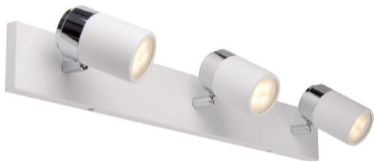

Lindby

Art.-No.: 9641087

3x GU10 LED
max. 10W
230V~50Hz

IP44

UOM:mm

LUQOM Holding GmbH · Rabanusstraße 16 D-36037 Fulda · www.lindby.eu