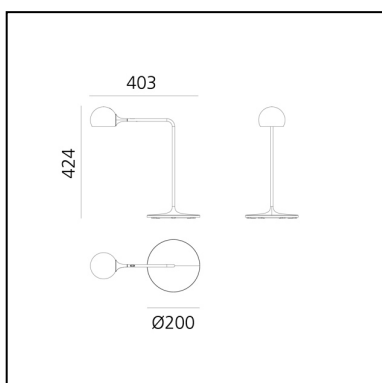

IXA - Table - Yellow

Foster + Partners Industrial Design

IP20  Dimmbar: 

LUMINAIRE

- Watt: **9W**
- Lichtstrom (lm): **465lm**
- CCT: **3000K**
- Efficiency: **56%**
- Efficacy: **51.69lm/W**
- CRI: **90**

BESCHREIBUNG

Der von den dynamischen Skulpturen von Alexander Calder inspirierte Entwurf interpretiert die Idee der „eleganten Balance“ durch Präzisionstechnik.

Ixa ist eine komplette und transversale Leuchtenfamilie, die durch die Kombination eines schwenkbaren kugelförmigen Kopfes mit Stangen und Gegengewichten entsteht, welche es ermöglichen, Licht in den Raum zu bringen und frei zu bewegen, um funktionale und dynamische Beleuchtungsszenarien zu definieren.

Das intelligente und skalierbare Prinzip ermöglicht es der Ixa-Familie, sich mit neuen Versionen zu entfalten.

Ein größerer Kopf wird mit zwei neuen Wand- und Deckenstrukturen kombiniert, die neu kalibriert wurden, um das Gewicht auszugleichen und Licht in den Raum zu bringen sowie verschiedene Beleuchtungsanforderungen zu erfüllen. Ixa bringt das Licht dorthin, wo es benötigt wird, und lädt ein zu einer physischen Interaktion mit dem Objekt, mit dem wir bewusst zu Urhebern unseres Lichtraums werden, indem wir ihn je nach Bedarf kalibrieren.

FUNKTIONEN

- Produktcode: **1110040A**
- Farbe: **Yellow**
- Installation: **Tischleuchte**
- Serie: **Design Collection, Novelties**
- design: **Foster + Partners Industrial Design**

DIMENSION

- Länge: **403 mm**
- Höhe: **424 mm**
- Durchmesser Fuß: **200 mm**