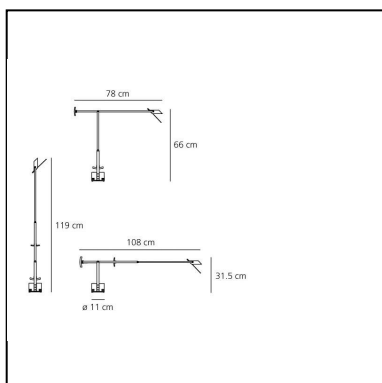

Tizio

Richard Sapper

IP20     

LUMINAIRE

- Verfügbarkeit Trafo: **integriert**
- Watt: **3,3W**
- Spannung (V): **220V-240V**
- Lichtstrom (lm): **191lm**
- Efficiency: **48%**
- Efficacy: **63.67lm/W**
- CRI: **80**

DIMENSION

- Länge: **cm 78**
- Höhe: **cm 66**
- Durchmesser Fuß: **cm 11**
- Max Erweiterungslänge: **cm 119**
- Max Erweiterungsbreite: **cm 108**
- Neigung: **-42+42**
- Widerstand: **N/D**
- Glühdrahttest: **N/D°**