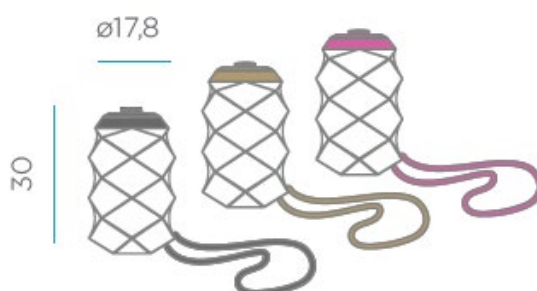

FICHA TÉCNICA DE PRODUCTO DATASHEET

+34 968 97 88 06
info@newgarden.es
www.newgarden.es

NOMBRE/NAME: BITA BATTERY GRIS
REF.: LUMBITAWLNW **EAN:** 8435578502878

Material: Polietileno/Polyethylene

Pallet EU 80x120x180: - unds/units

Packaging*: 18,5 x 18,5 x 29,5cm

Gross Weight (Packaged Weight): 0,9kg

Medidas*/Dimensions*

Box simulation

* Debido a la naturaleza del proceso las dimensiones pueden variar ligeramente
* Due to the nature of the process, dimensions can change lightly.

FICHA TÉCNICA DE ACABADO DATASHEET

INFORMACIÓN TÉCNICA

TECHNICAL INFORMATION

- **Tipo:** NORAI V2
- **Type:** NORAI V2
- **Sistema fijación:** Atornillado
- **Acces:** Screwed
- **Conexión:** MicroUSB
- **Connection:** MicroUSB
- **Método de carga:** DC
- **Charging method:** DC
- **Panel solar separado:** No
- **Separated solar panel:** No
- **Tecnología de iluminación:** LED RGB + W smd
- **Illumination technology:** High Efficiency RGB + W smd LED