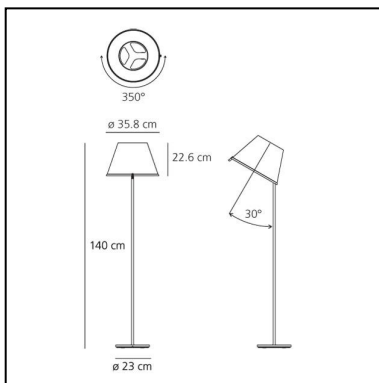

Choose Floor - White/Chrome

Matteo Thun & Partners

IP20     

LUMINAIRE

- Watt: **26W**
- Spannung (V): **220V-240V**
- Lichtstrom (lm): **2583lm**

BESCHREIBUNG

Choose Terra, Ausführung fürr Glühlampen mit Schirm aus transparentem Polycarbonat und naturbelassenem Pergamentpapier; Fuß: grau lackierte Metallic-Oberfläche.

ARTIKELNUMMER: 1136110A

FUNKTIONEN

- Artikelnummer: **1136110A**
- Farbe: **White/Chrome**
- Installation: **Stehleuchte**
- Material: **Polycarbonate, parchment paper, steel, zamak**
- Serie: **Design Collection**
- Anwendungsbereich: **Innenbeleuchtung**
- Einsatzbereich: **Hospitality**
- Lichtverteilung: **direkt/indirekt und Spot**
- design: **Matteo Thun & Partners**

DIMENSION

- Höhe: **cm 140**
- Breite: **cm 35.8**
- Durchmesser Fuß: **cm 23**
- Glühdrahttest: **750°**

LICHTQUELLEN NICHT ENTHALTEN

- Kategorie: **LED RETROFIT**
- Anzahl: **2**
- Watt: **8W**
- Sockel: **E27**