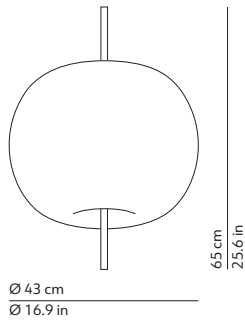

IT: Lampada a sospensione. Diffusore in vetro opale incamiciato e soffiato. Struttura in metallo verniciato in tre versioni: nero, rame e ottone.

CERTIFICATIONS / CERTIFICAZIONI

-  Product in class I
Apparecchio di classe I
-  IP20
Product for indoor use
Apparecchio per uso interno
-  Product in conformity with the European directive 2006/95/EC
Apparecchio conforme alla direttiva europea 2006/95/EC
-  Product in conformity with the Eurasian Custom Unions technical regulations
Apparecchio conforme ai regolamenti tecnici dell'Unione doganale Eurasiatica
-  USA and Canada conformity seal
Marchio di conformità USA e Canada
-  This lamp must be disposed in conformity with the EU directive 2002/96/EC
Apparecchio di illuminazione da smaltire secondo la direttiva EU 2002/96/EC

CODES AND DIMENSIONS / CODICI E DIMENSIONI

K218105N
K218105O
K218105R

PACKAGING / IMBALLO

Diffuser
Volume: 0.109 m³ / 3.858 ft³
Gross weight: 4.75 kg / 10.45 lbs

Structure
Volume: 0.008 m³ / 0.278 ft³
Gross weight: 0.87 kg / 1.91 lbs

 Dimmable / Dimmerabile
Yes

 Suspension lamp
Lampada a sospensione

 Canopy - diam. 4.9in h. 1.2in - white
fixed to the ceiling with not provided screws (2-4)
Rosone - diam. 12.5cm h. 3cm - colore bianco
fissato a soffitto con tasselli (2-4) non forniti

 Transparent cord set - length ca. 70.9 in
different lengths on request
Cavo di alimentazione trasparente - lunghezza ca. 180cm
altre lunghezze su richiesta