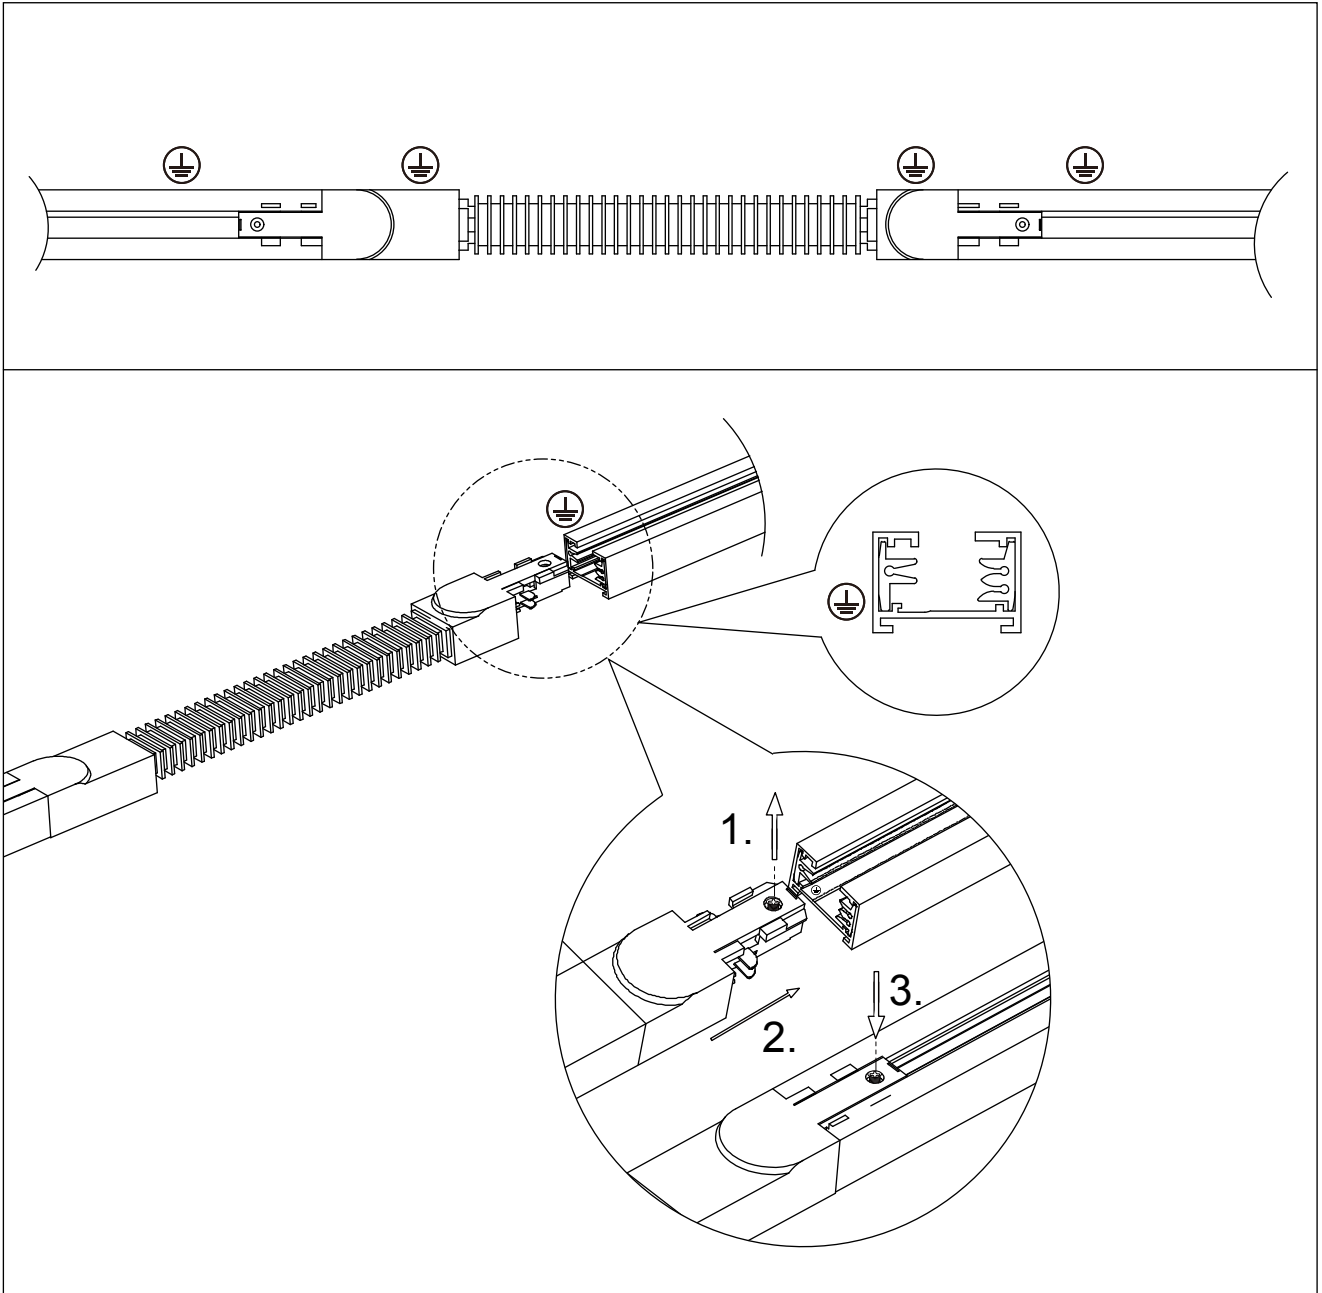

(SR) UPOZORENJE!

Prije početka montaže, pažljivo pročitajte sigurnosne upute!

230V~50Hz, max. 2x 600W

trio-lighting.com
702031