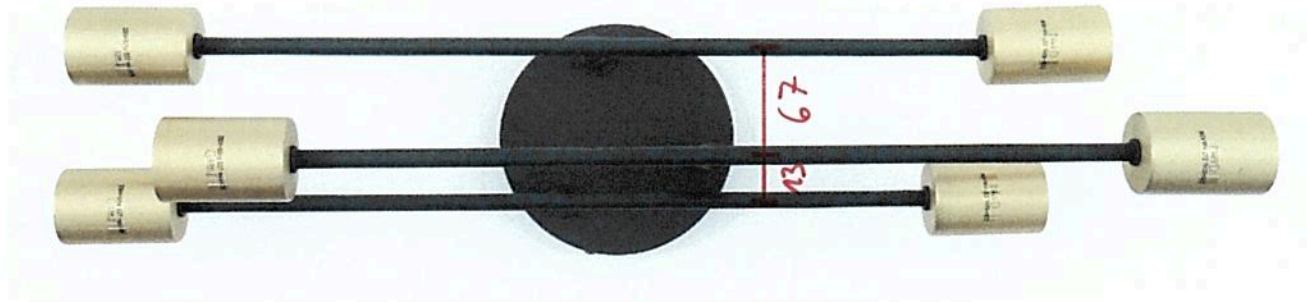

H: 195 mm

Gewicht Brutto: 1576g
Netto: 1042g

N19010148

6 x E27 max. 40
VK: 675 x 218 x 162 mm
ohne Leuchtmittel!

N19010148 (2)

N19010148 (3)