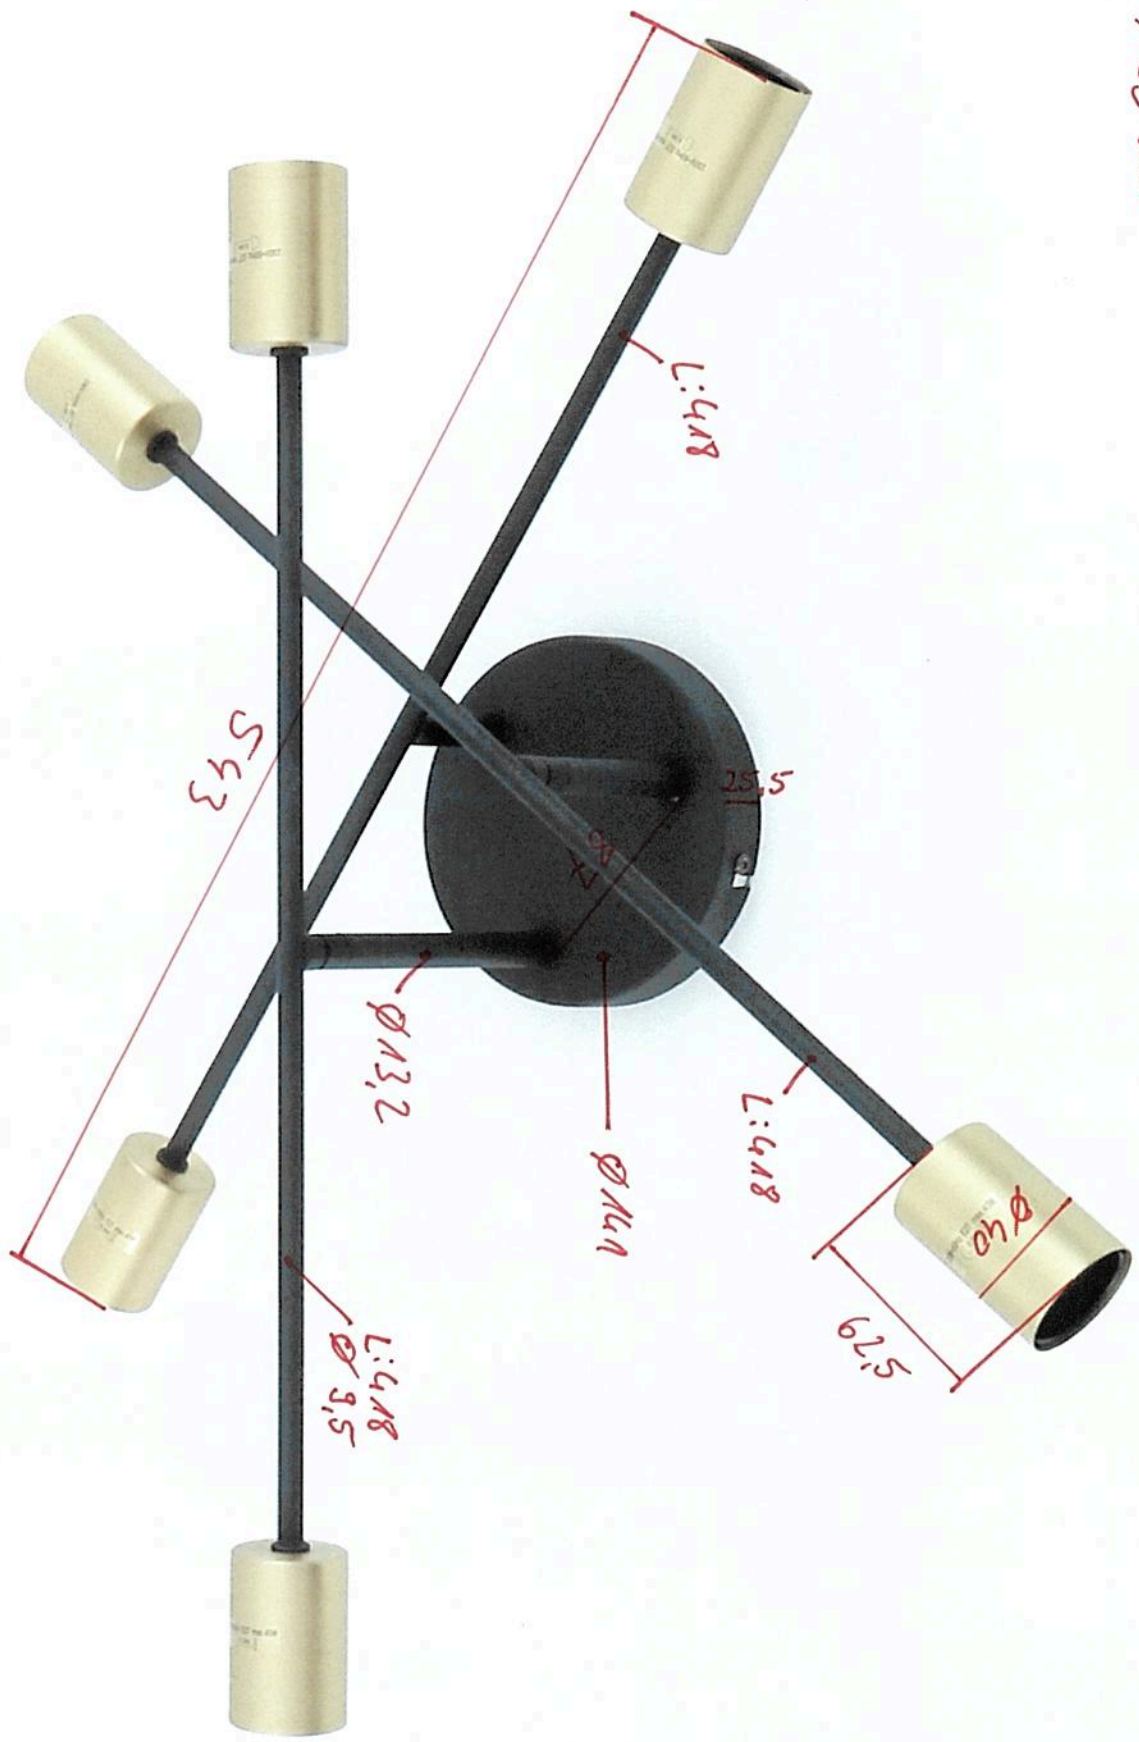

H: 195 mm

Gewicht Brutto: 1576g
Netto: 1042g

N19010148

6 x E27 max. 40
VK: 675 x 218 x 162 mm
ohne Leuchtmittel!

N19010148 (2)

N19010148 (3)