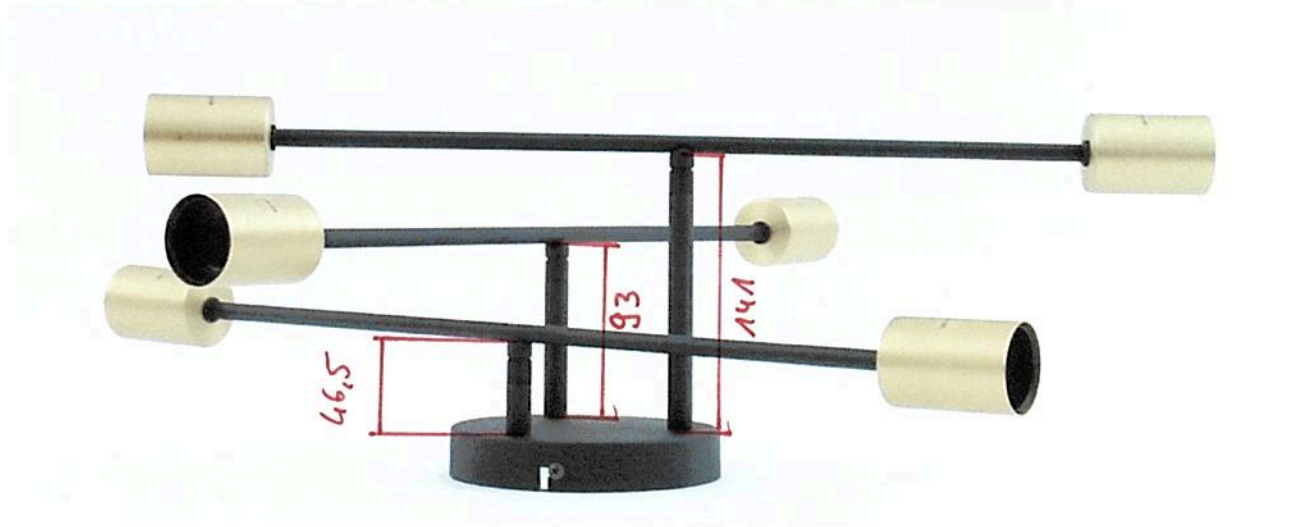

H: 195 mm

Gewicht Brutto: 1576g
Netto: 1042g

N19010148

6 x E27 max. 40
VK: 675 x 218 x 162 mm
ohne Leuchtmittel!

N19010148 (2)

N19010148 (3)