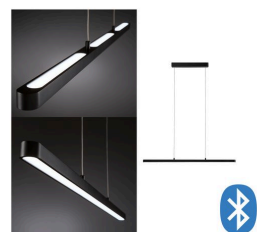

Artikelnummer:
79694

EAN-Nummer:
4000870796948

Name

Lento BLE Pendelleuchte LED 1x43W TunW Schwarz 230V Aluminium/Kunststoff

Hersteller
Paulmann

Artikelinfo

Interner Code	796.94
EAN	4000870796948
Farbe	Schwarz
Material	Aluminium & Kunststoff
Garantie	5 Jahre
Hersteller	Paulmann
Lieferumfang	Montageanleitung

Abmessungen

Gewicht netto	1.477 g
Pendellänge	6,7-150 cm
Verpackungsmaße BxHxL	15 x 105 x 9 cm
Abmessung (Höhe x Breite x Tiefe)	H: 25 x B: 1.000 x T: 35 mm

Technische Daten

Dimmbar	Ja
Spannung	230 V
Funkreichweite	10 m