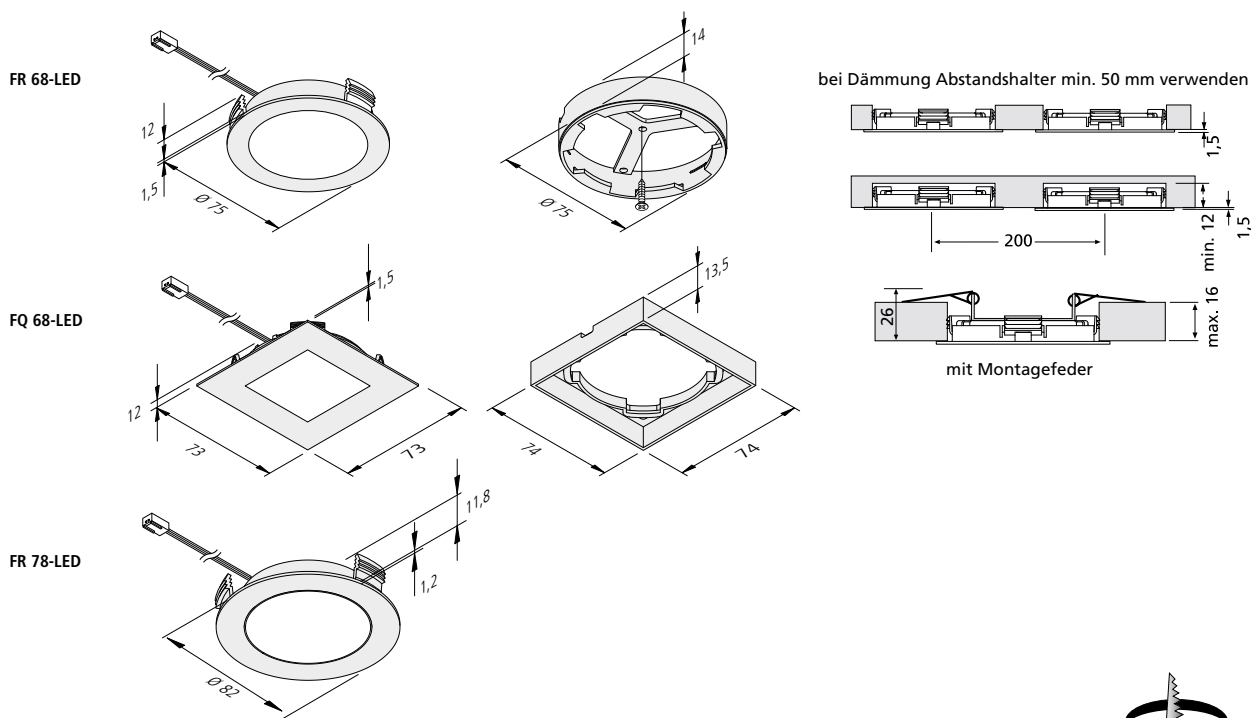

FR 68- / FR 78- / FQ 68-LED

Flache LED-Einbauleuchte mit homogenem Flächenlicht

Foto: AHA GmbH www.aha360.com

- Anschluss:** LED-Trafo DC 24 V
- Lebensdauer:** L70/B10 \geq 54.000 Stunden
- Energieeffizienz:** LED: 113 lm/W Leuchte: 270 lm (68 lm/W); diese Leuchte enthält eingebaute, nicht austauschbare LED-Lampen der Energieklasse A bis A++
- Farbwiedergabe:** Ra/CRI > 93
- Besonderheiten:** flächenbündige Montage in 16 mm Platten; keine sichtbaren Lichtpunkte

FR-/FQ 68/78-LED			
		ww	nw
0,5m	110° φ 620	440 lx	440 lx
1,0m	φ 1240	110 lx	110 lx
1,5m	φ 1860	49 lx	49 lx
2,0m	φ 2480	28 lx	28 lx
2,5m	φ 3100	18 lx	18 lx

FR 68- / FR 78- / FQ 68-LED

Flache LED-Einbauleuchte mit homogenem Flächenlicht