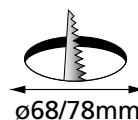

FR 68- / FR 78- / FQ 68-LED

Flache LED-Einbauleuchte mit homogenem Flächenlicht

Foto: AHA GmbH www.aha360.com

- Anschluss:** LED-Trafo DC 24 V
- Lebensdauer:** L70/B10 \geq 54.000 Stunden
- Energieeffizienz:** LED: 113 lm/W Leuchte: 270 lm (68 lm/W); diese Leuchte enthält eingebaute, nicht austauschbare LED-Lampen der Energieklasse A bis A++
- Farbwiedergabe:** Ra/CRI > 93
- Besonderheiten:** flächenbündige Montage in 16 mm Platten; keine sichtbaren Lichtpunkte

FR-/FQ 68/78-LED			
		ww	nw
0,5m	110° φ 620	440 lx	440 lx
1,0m	φ 1240	110 lx	110 lx
1,5m	φ 1860	49 lx	49 lx
2,0m	φ 2480	28 lx	28 lx
2,5m	φ 3100	18 lx	18 lx

FR 68- / FR 78- / FQ 68-LED

Flache LED-Einbauleuchte mit homogenem Flächenlicht