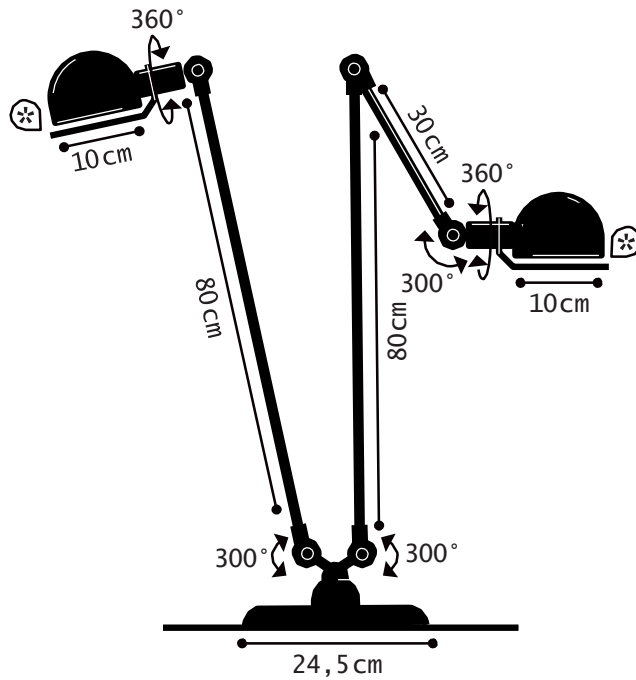

Construction entièrement
métallique - Combinaison
de bras articulés de
différentes longueurs.
Articulations réglables
Réflecteur D.100 mm
Douilles E14
Ampoule 25W max.

Modèle: SIGNAL
CLASSE II-E14/E12

IP20

SIGNAL[®] REF. SI8380

TECHNICAL SHEET
FICHE TECHNIQUE

- Cable : 2m - Plug : 2 poles
Câble : 2m - Fiche électrique mâle 2 pôles
- Switch position : Footswitch on the cable
Position de l'interrupteur : Interrupteur à pied sur le câble
- * Circle handling | Cercle de manipulation

FLOOR LAMP

MATERIAL

Steel - Cast aluminium - Aluminium
Porcelain (socket)
Cast iron base counterweight

WEIGHT

Net weight : 13.00kg
Brut weight : 15.28kg

DIMENSIONS

Head : 10cm without circle handling
2 arms : 80+30cm + 80cm long
Ø245mm base

Réflecteur : 10cm hors cercle
2 bras : 80+30cm + 80cm Base
Ø245mm

PACKAGING

39/37/97cm

COLOR CHART NUANCIER

Colors also available in MAT excepted 1036, 9006, BLO
Couleurs également disponibles en MAT sauf 1036, 9006, BLO