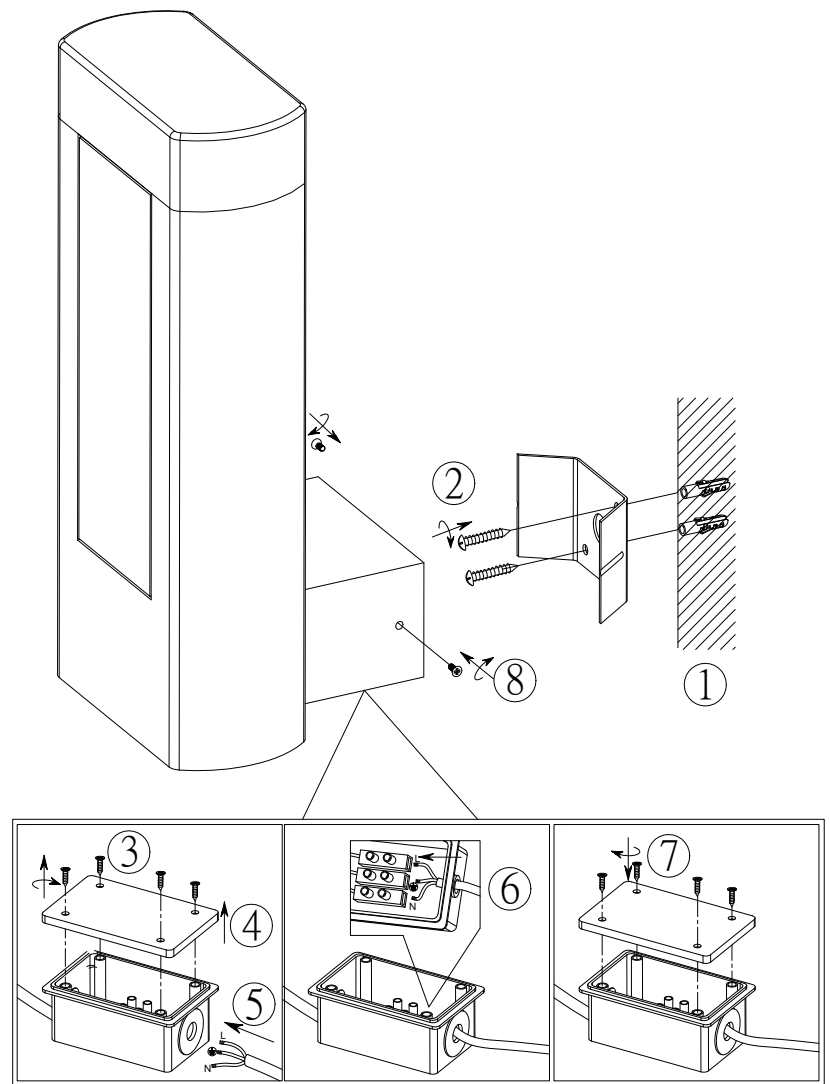

230V~50Hz ,2x4.5W LED