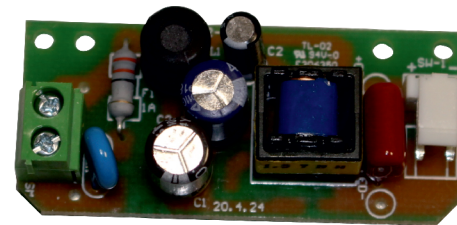

Art.-No.: 8265009.210