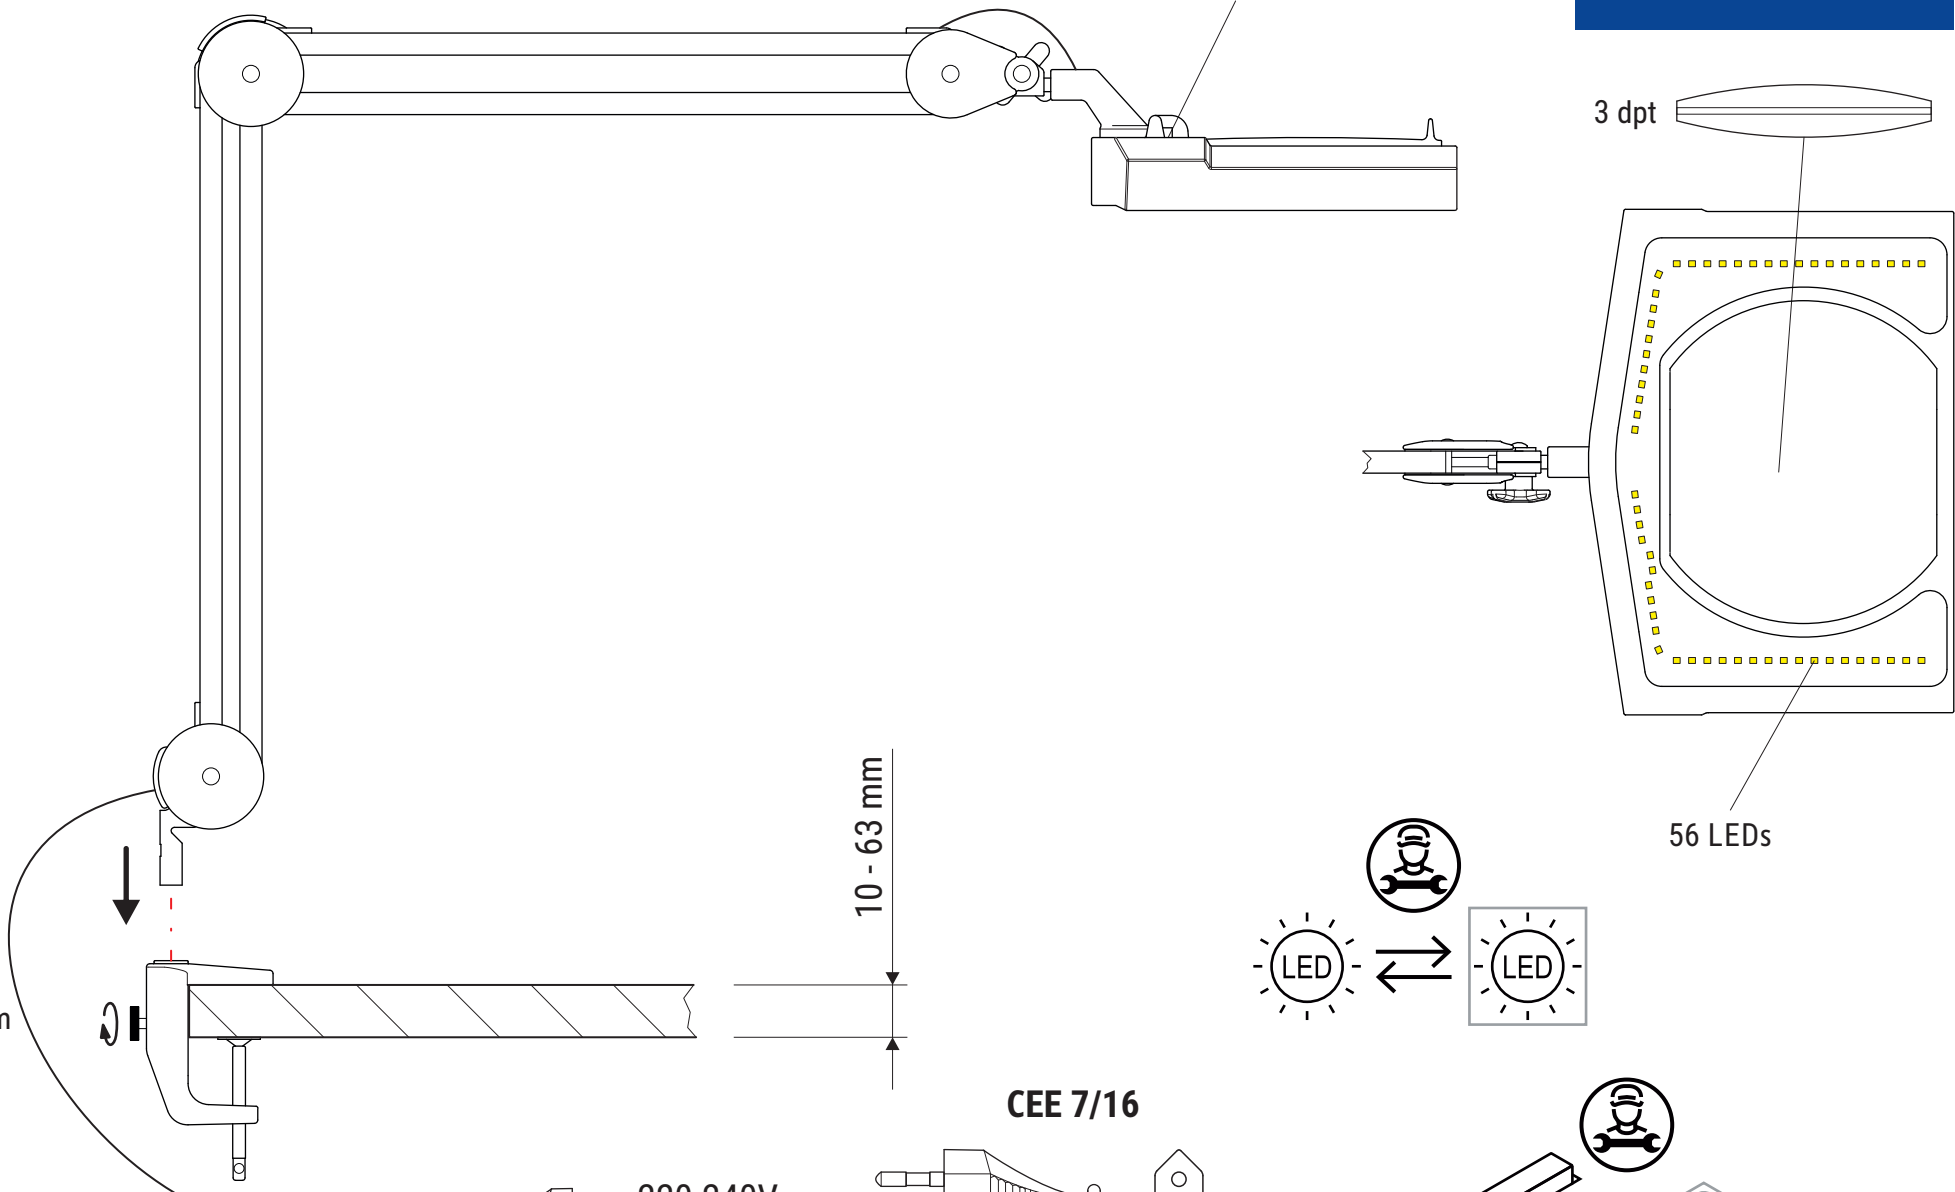

MAULvitrum LED 826 50

ON / OFF

3 dpt

56 LEDs

10 - 63 mm

ca. 1,6 m

CEE 7/16

220-240V~
50Hz

www.maul.de