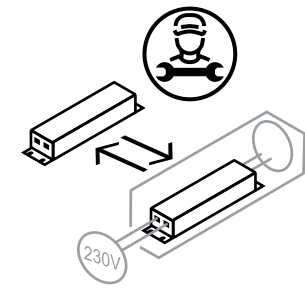

ON / OFF

3 dpt

56 LEDs

10 - 63 mm

ca. 1,6 m

CEE 7/16

220-240V~
50Hz

www.maul.de