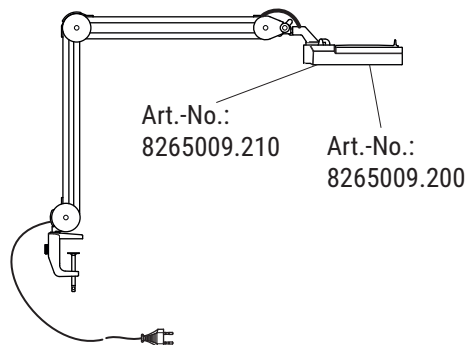

DE: Dieses Produkt enthält eine Lichtquelle der Energieeffizienzklasse < E >
BG: Този продукт съдържа един светлинен източник от клас на енергийна ефективност < E >
CZ: Tento výrobek obsahuje světelný zdroj s třídou energetické účinnosti < E >
DK: Dette produkt indeholder en lyskilde i energieeffektivitetsklasse < E >
ES: Este producto contiene una fuente luminosa de la clase de eficiencia energética < E >
EE: Nimetatud toode sisaldab energiatõhususe klassi < E > kuuluvat valgusallikat
FI: Tämä tuote sisältää valonlähteen, jonka energiatehokkuusluokka on < E >
FR: Ce produit contient une source lumineuse de classe d'efficacité énergétique < E >
GB: This product contains a light source of energy efficiency class < E >
GR: Αυτό το προϊόν περιέχει μια πηγή φωτός με κλάση ενεργειακής απόδοσης < E >
HR: Ovaj proizvod sadrži izvor svjetlosti s klasom energetske učinkovitosti < E >
HU: Ez a termék egy darab, < E > energiatékonysági osztályba sorolt fényforrást tartalmaz
IT: Questo prodotto contiene una sorgente luminosa di classe di efficienza energetica < E >
LT: Šiame gaminyje yra šviesos šaltinis, kurio energijos vartojimo efektyvumo klasė yra < E >
LV: Šis ražojums satur gaismas avotu, kura energoefektivitātes klase ir < E >
NL: Dit product bevat een lichtbron van energie-efficiëntieklasse < E >
NO: Dette produktet inneholder en lyskilde i energiklasse < E >
PL: Ten produkt zawiera źródło światła o klasie efektywności energetycznej < E >
PT: Este produto contém uma fonte de luz da classe de eficiência energética < E >
RO: Acest produs conține o sursă de lumină din clasa de eficiență energetică < E >
RS: Ovaj proizvod sadrži izvor svetlosti sa klasom energetske efikasnosti < E >
RU: В данном изделии используется источник света с классом энергоэффективности < E >
SE: Denna produkt innehåller en ljuskälla med energieffektivitetsklass < E >
SK: Tento výrobok obsahuje svetelný zdroj triedy energetickej účinnosti < E >
SI: Ta izdelek vsebuje svetlobni vir razreda energijske učinkovitosti < E >
TR: Bu ürün < E > enerji verimlilik sınıfında bir ışık kaynağı içerir
UA: Цей виріб містить джерело світла з класом енергоспоживання < E >

Notice de conditionnement et d'élimination
Istruzioni di imballaggio e smaltimento
Упаковка и указание за изхвърляне