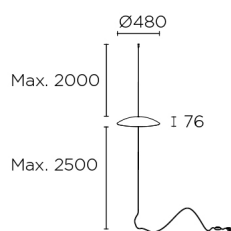

**Noway Single Screen****00-7981-05-05**

Francesc Vilaró

Stehleuchten Noway Single Screen LED 18W 3000K Metallic-Schwarz 791lm

**TECHNISCHE MERKMALE**

IP20

Leistung (W) : 18W

Gesamtverbrauch (W) : 18W

Reallumen : 791

Reale Lm/W : 44

Lichtfarbe : Warm Weiß - 3000K

Winkel Linsen / Reflektor : HORIZONTAL 125°

Material Körper : Stahl

Oberfläche Körper : Metallic-Schwarz

Lebensdauer : 50.000h L80B20

Netzteil inklusive : Ja, Typ EVG (elektronisch)

Spannung / Frequenz : 220-240V/50-60Hz

Garantie : 5 Jahre

max. Temperatur : 25°C

Energieeffizienz : LED A++

LICHTTECHNISCHE DATEN

Lichtquelle: LED EDISON

Leuchtdichte C0°65°: 8836

Leuchtdichte 90°65°: 8529.5