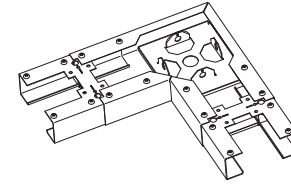

INSTRUCTION

REGIOLUX

Regiolux GmbH
Hellinger Str. 3
D-97486 Königberg/Bay.
T 09525 89-0
<http://www.regiolux.de>
info@regiolux.de

CUVT

CUVK

CUVE

CUH CUHI

	A-Lichtband	A-Endleuchte	A-Mittelleuchte
28/54, LED 1200	1326	1276	1476
35/49/80, LED 1500	1626	1576	1776

CUA

	A1	A3	A-v1	A-v2
1x28/54	800	376	338	676
LED 1/1200	900	276	288	576
1x35/49/80	1100	376	338	676
LED 1/1500	1200	276	288	288
2x28/54 LED 2/1200	1000	176	238	476
2x35/49/80 LED 2/1500	1100	376	338	676