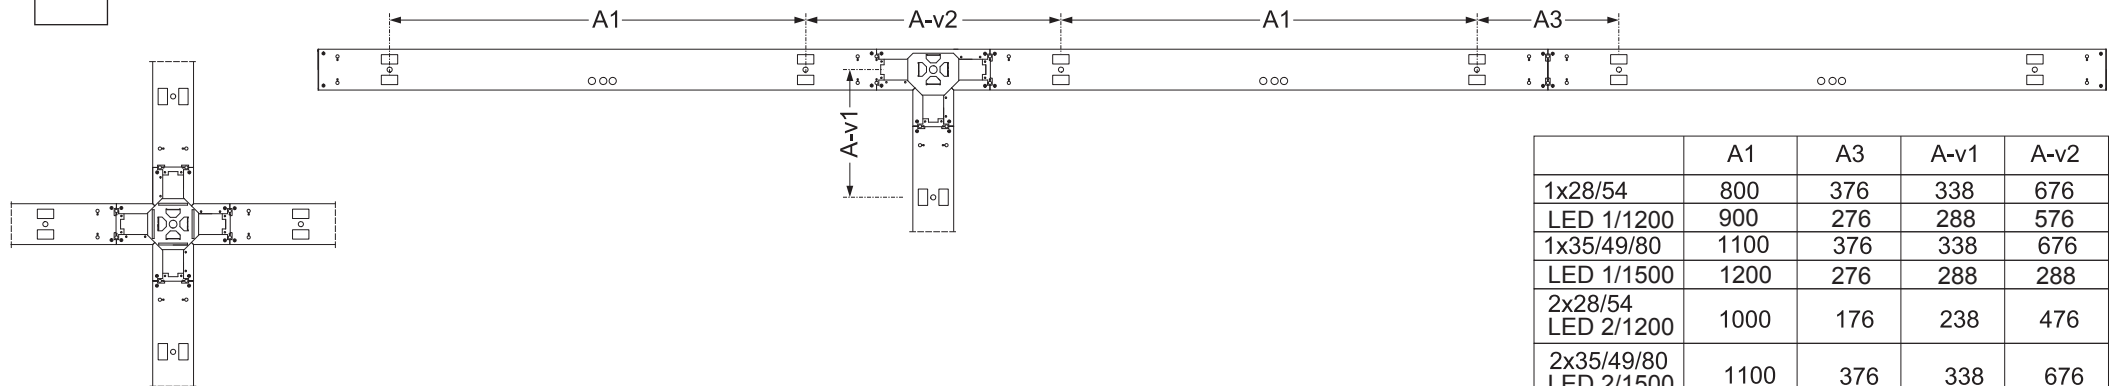

CUA

	A1	A3	A-v1	A-v2
1x28/54	800	376	338	676
LED 1/1200	900	276	288	576
1x35/49/80	1100	376	338	676
LED 1/1500	1200	276	288	288
2x28/54 LED 2/1200	1000	176	238	476
2x35/49/80 LED 2/1500	1100	376	338	676