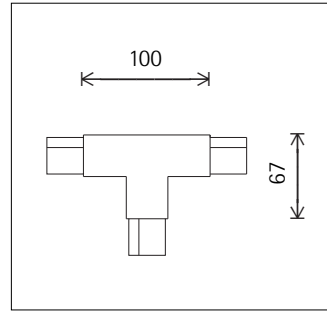

79328.000

**Produktbeschreibung**

Kunststoff.  
Schutzleiter rechts. Einspeisung möglich. Durchverdrahtung.  
Schwarz