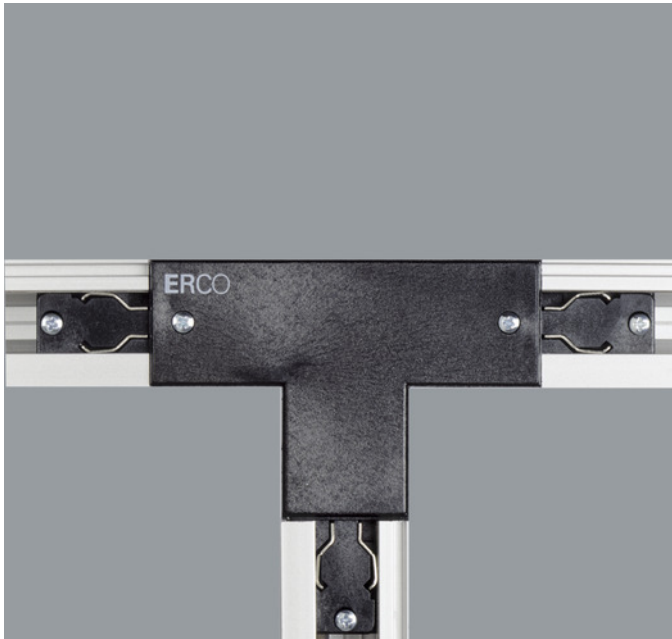

79328.000

**Produktbeschreibung**

Kunststoff.  
Schutzleiter rechts. Einspeisung möglich. Durchverdrahtung.  
Schwarz