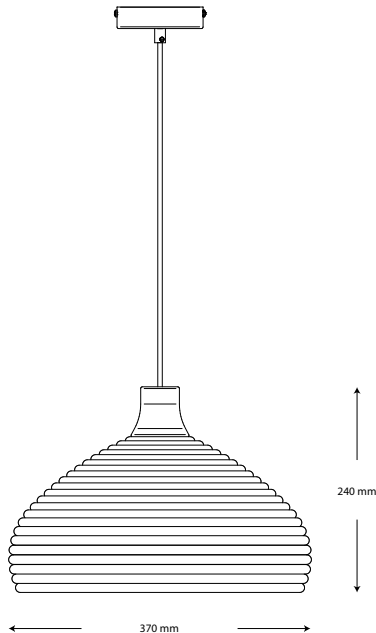

# GRASS JETTE SCHEIB

### DIMENSIONS

HEIGHT ..... 24 cm  
 WIDTH ..... 37 cm  
 DEPTH ..... 26 cm  
 WEIGHT ..... 1.3 kg  
 CANOPY ..... Ø 12 cm ht. 2.5 cm  
 CABLE LENGHT ..... 220 cm