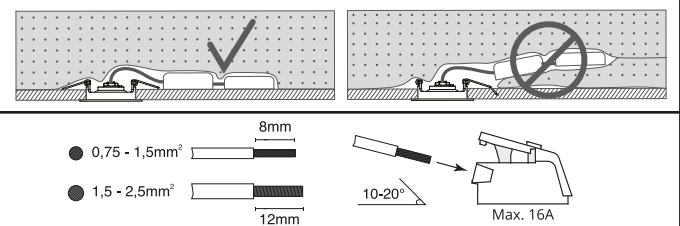

Art

SLC1360
SLC1361
SLC1362
SLC1363

SLC1364
SLC1365
SLC1366
SLC1367

SLC
Scandinavian
Lighting Concept

Reflectors
24°/36°/60°

NO: Må installeres av godkjent installatør
EN: Only to be installed by an authorized electrician
DE: Nur von einer autorisierten Elektrofachkraft installieren lassen
FI: Asenna vain valtuutettu sähköasentaja
FR: Seulement pour être installé par un électricien autorisé
IS: Aðeins skal setja upp af viðurkenndum rafvirkni
ES: Solo para ser instalado por un electricista autorizado.
IT: Solo per essere installato da un elettricista autorizzato