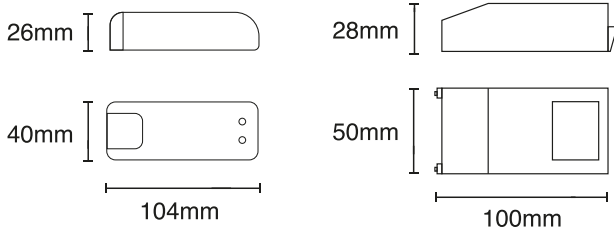

Art

SLC1360
SLC1361
SLC1362
SLC1363

SLC1364
SLC1365
SLC1366
SLC1367

SLC
Scandinavian
Lighting Concept

Reflectors
24°/36°/60°

NO: Må installeres av godkjent installatør
EN: Only to be installed by an authorized electrician
DE: Nur von einer autorisierten Elektrofachkraft installieren lassen
FI: Asenna vain valtuutettu sähköasentaja
FR: Seulement pour être installé par un électricien autorisé
IS: Aðeins skal setja upp af viðurkenndum rafvirkni
ES: Solo para ser instalado por un electricista autorizado.
IT: Solo per essere installato da un elettricista autorizzato