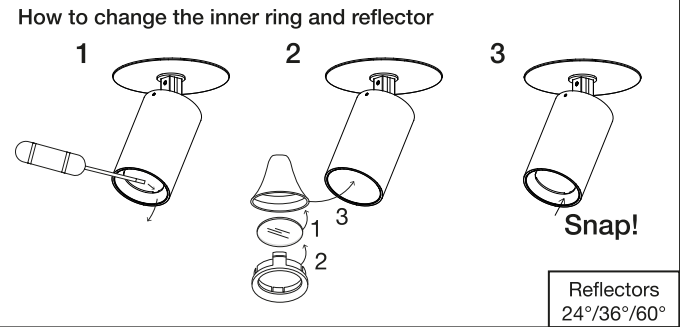

Art

SLC1360
SLC1361
SLC1362
SLC1363

SLC1364
SLC1365
SLC1366
SLC1367

SLC
Scandinavian
Lighting Concept

Reflectors
24°/36°/60°

NO: Må installeres av godkjent installatør
EN: Only to be installed by an authorized electrician
DE: Nur von einer autorisierten Elektrofachkraft installieren lassen
FI: Asenna vain valtuutettu sähköasentaja
FR: Seulement pour être installé par un électricien autorisé
IS: Aðeins skal setja upp af viðurkenndum rafvirkni
ES: Solo para ser instalado por un electricista autorizado.
IT: Solo per essere installato da un elettricista autorizzato