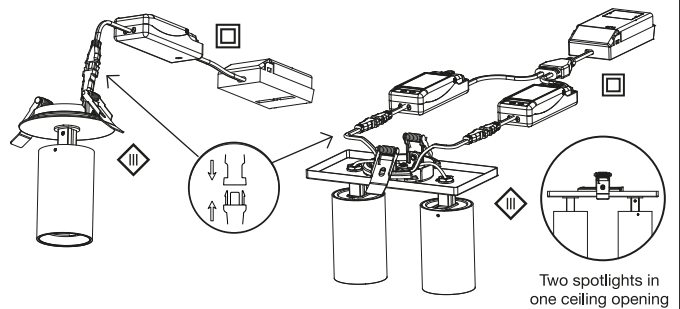

Art

SLC1360
SLC1361
SLC1362
SLC1363

SLC1364
SLC1365
SLC1366
SLC1367

SLC
Scandinavian
Lighting Concept

Reflectors
24°/36°/60°

NO: Må installeres av godkjent installatør
EN: Only to be installed by an authorized electrician
DE: Nur von einer autorisierten Elektrofachkraft installieren lassen
FI: Asenna vain valtuutettu sähköasentaja
FR: Seulement pour être installé par un électricien autorisé
IS: Aðeins skal setja upp af viðurkenndum rafvirkni
ES: Solo para ser instalado por un electricista autorizado.
IT: Solo per essere installato da un elettricista autorizzato

NO: Slå av strømmen før montering
EN: Power off before installing
DE: Schalten Sie vor der Installation die Stromversorgung aus
FI: Katkaise virta ennen asennusta
FR: Couper le courant avant d'installer
IS: Slökktu á orku áður en þú setur upp
ES: Apague la alimentación antes de instalar
IT: Spegnerne l'alimentazione prima di installare