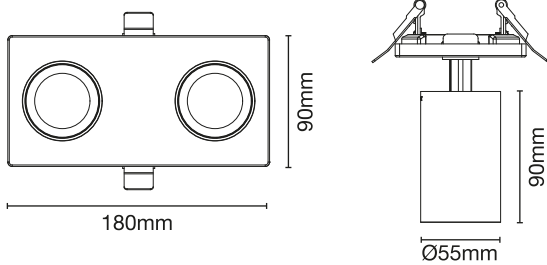

Art

SLC1360
SLC1361
SLC1362
SLC1363

SLC1364
SLC1365
SLC1366
SLC1367

SLC
Scandinavian
Lighting Concept

Reflectors
24°/36°/60°

NO: Må installeres av godkjent installatør
EN: Only to be installed by an authorized electrician
DE: Nur von einer autorisierten Elektrofachkraft installieren lassen
FI: Asenna vain valtuutettu sähköasentaja
FR: Seulement pour être installé par un électricien autorisé
IS: Aðeins skal setja upp af viðurkenndum rafvirkni
ES: Solo para ser instalado por un electricista autorizado.
IT: Solo per essere installato da un elettricista autorizzato