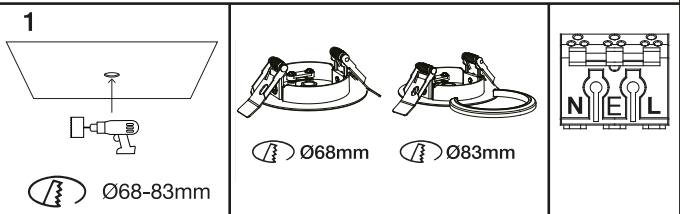

Art

SLC1360
SLC1361
SLC1362
SLC1363

SLC1364
SLC1365
SLC1366
SLC1367

SLC
Scandinavian
Lighting Concept

Reflectors
24°/36°/60°

NO: Må installeres av godkjent installatør
EN: Only to be installed by an authorized electrician
DE: Nur von einer autorisierten Elektrofachkraft installieren lassen
FI: Asenna vain valtuutettu sähköasentaja
FR: Seulement pour être installé par un électricien autorisé
IS: Aðeins skal setja upp af viðurkenndum rafvirkni
ES: Solo para ser instalado por un electricista autorizado.
IT: Solo per essere installato da un elettricista autorizzato