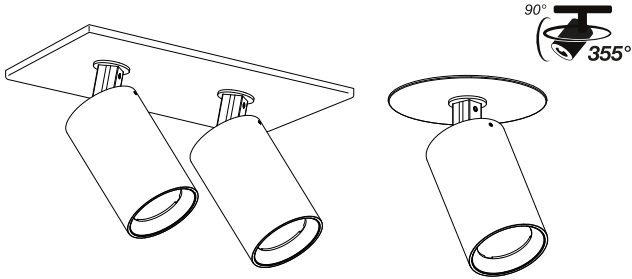

Art

SLC1360
SLC1361
SLC1362
SLC1363

SLC1364
SLC1365
SLC1366
SLC1367

SLC
Scandinavian
Lighting Concept

Reflectors
24°/36°/60°

NO: Må installeres av godkjent installatør
EN: Only to be installed by an authorized electrician
DE: Nur von einer autorisierten Elektrofachkraft installieren lassen
FI: Asenna vain valtuutettu sähköasentaja
FR: Seulement pour être installé par un électricien autorisé
IS: Aðeins skal setja upp af viðurkenndum rafvirkni
ES: Solo para ser instalado por un electricista autorizado.
IT: Solo per essere installato da un elettricista autorizzato