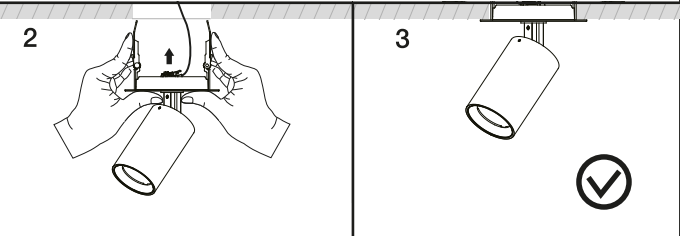

Art

SLC1360
SLC1361
SLC1362
SLC1363

SLC1364
SLC1365
SLC1366
SLC1367

SLC
Scandinavian
Lighting Concept

Reflectors
24°/36°/60°

NO: Må installeres av godkjent installatør
EN: Only to be installed by an authorized electrician
DE: Nur von einer autorisierten Elektrofachkraft installieren lassen
FI: Asenna vain valtuutettu sähköasentaja
FR: Seulement pour être installé par un électricien autorisé
IS: Aðeins skal setja upp af viðurkenndum rafvirkni
ES: Solo para ser instalado por un electricista autorizado.
IT: Solo per essere installato da un elettricista autorizzato