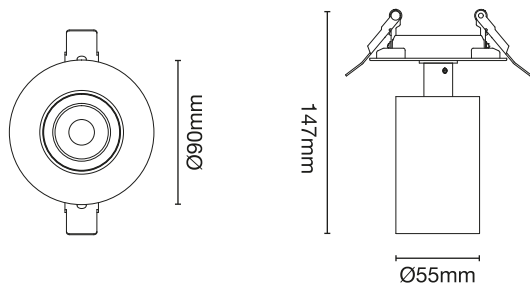

Art

SLC1360
SLC1361
SLC1362
SLC1363

SLC1364
SLC1365
SLC1366
SLC1367

SLC
Scandinavian
Lighting Concept

Reflectors
24°/36°/60°

NO: Må installeres av godkjent installatør
EN: Only to be installed by an authorized electrician
DE: Nur von einer autorisierten Elektrofachkraft installieren lassen
FI: Asenna vain valtuutettu sähköasentaja
FR: Seulement pour être installé par un électricien autorisé
IS: Aðeins skal setja upp af viðurkenndum rafvirkni
ES: Solo para ser instalado por un electricista autorizado.
IT: Solo per essere installato da un elettricista autorizzato