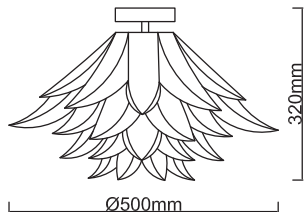

# Lindby

**Art.-No.: 9621147**

1x E27 LED  
max. 15W  
230V~50Hz

 IP20

LUQOM Holding GmbH · Rabanusstraße 16 D-36037 Fulda · [www.lindby.eu](http://www.lindby.eu)