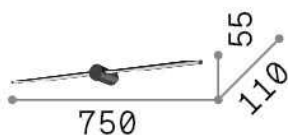

Info generali

Interno - Lampade da parete

Indoor wall mounted lamp with integrated LED sources and direct light emission

Ean	8021696310138
Articolo	FILO AP D075 BIANCO
Installazione	Lampade da parete
Garanzia	5 years
Peso lordo	0.92 kg
Volume	0.009295 m ³

Info sorgente e prestazionali

Sorgente integrata	Integrated LED module
Sorgente sostituibile	No
Potenza	LED 13 W
Emissione	Direct
Consumo massimo	max 12,50 W
Caratteristiche LED	LED SMD
CCT LED	3000 K
Durata LED (t. 25°c)	20000 h
CRI	> 80
Flusso sorgente	1450 lm
Flusso utile	490 lm
Rischio fotobiologico	1
Lampadina inclusa	1 - E14 OLIVA 4W 3000K CRI80 SATIN