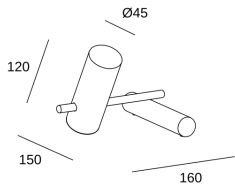

## Nude Tiny

Nahtrng Design

### TECHNISCHE MERKMALE

Gesamtverbrauch (W) : 15W

Material Körper : Aluminium

Oberfläche Körper : Schwarz

empfohlenes Leuchtmittel : E27

Smart Compatible

- 71-A697-00-00: Casambi
- 71-8219-00-00: Light For Life