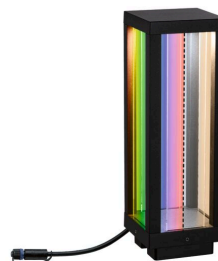

Artikelnummer:
94753

EAN-Nummer:
4000870947531

Name

Outdoor Plug & Shine Classic Lantern 30 ZB IP44 RGBW

Hersteller **Paulmann**

Artikelinfo

Interner Code	947.53
EAN	4000870947531
Farbe	Anthrazit
Material	Aluminium & Kunststoff
Rostfrei	Rostfrei
Garantie	5 Jahre
Hersteller	Paulmann
Lieferumfang (alt)	Montageanleitung

Abmessungen

Gewicht netto	1.154 g
Netzanschlussleitung	30 cm
Verpackungsmaße BxHxL	14,1 x 35 x 13,8 cm
Abmessung (Höhe x Breite x Tiefe)	H: 300 x B: 100 x T: 100 mm

Technische Daten

Dimmbar	Ja
Dimmen	mit Smart Home
Spannung	24 V
IP Schutz	IP44
Funkreichweite	10 m
Funksystem	Zigbee
Farbwechsel	Farbwechsel RGBW & Tunable White

Leuchtmitteldaten

Bestückung	2 W
Anzahl Bestückung	1x
Farbwiedergabeindex	> 80 Ra
Entspricht Glühlampe	17 W
Anzahl Brennstellen	01
Lebensdauer	30.000 h
Bestückung Gesamt	incl. 1x2 W
Nennlichtstrom Bereich	90 lm
Farbtemperatur Bereich	3.000 - 6.500 K
Leuchtmittleigenschaft	NULL