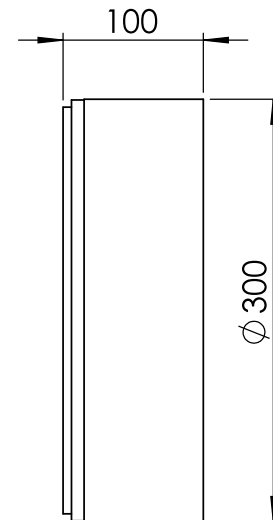

Abbildung ähnlich

63.754.55-3718

Oberfläche:	Weiß 55
Lampenfassung:	1 x LED integriert / 230 V / 10 W
Durchmesser:	300 mm
Ausladung:	150 mm
Gewicht:	2,2 kg
Wattage:	10 W
Netzspannung:	230 V
Schutzklasse:	I
Sicherheitsnorm:	CE
EEK-Leuchtmittel:	A++ - A

Wandleuchte Weiß
TruLed Acrylblende opal weiß
inkl. 1 x LED ca. 10 Watt warmweiß
inkl. Schaltnetzteil (nicht dimmbar)
Schirm: Chintz naturweiß 135
Durchmesser ca. 300 mm, Höhe ca. 100 mm
mit Bajonettverschluss