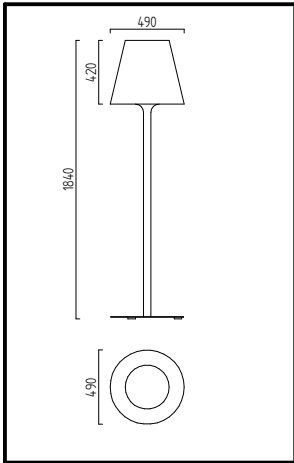

# MORIS-XL

17/2166.xx

**1 x E27**  
**Max. 60W**  
Leuchtmittel nicht enthalten

**E27**  
(max. 60W)

Bitte beachten Sie unsere allgemeinen Hinweise !  
Please observe our general information !  
Nous vous prions d'observer nos instructions générales !  
Observen por favor nuestra información general !