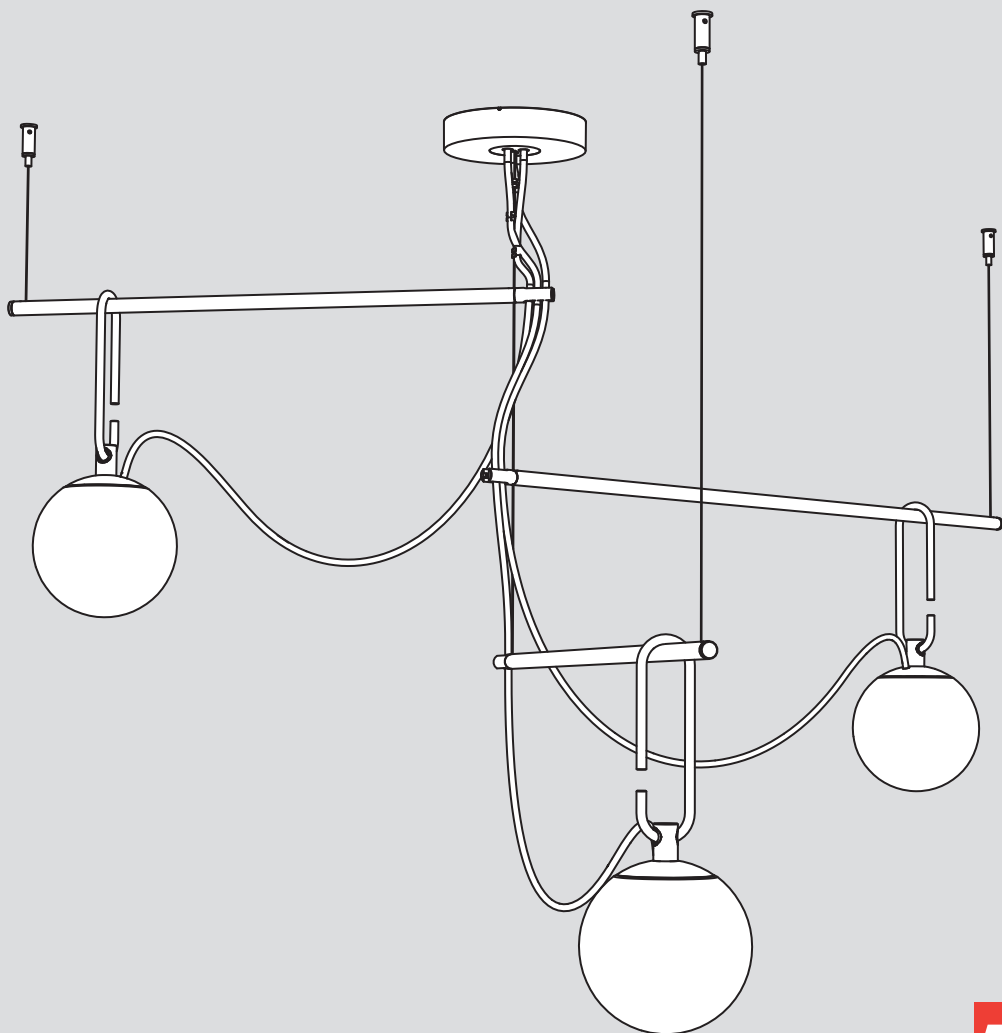

Artemide®

nh S3

design
Neri & Hu

i

3x 
3x 

1

2

3

120°

5

6

7

i

8

9

10

2

3

4

i

LED

HALO

HALO

FLUO