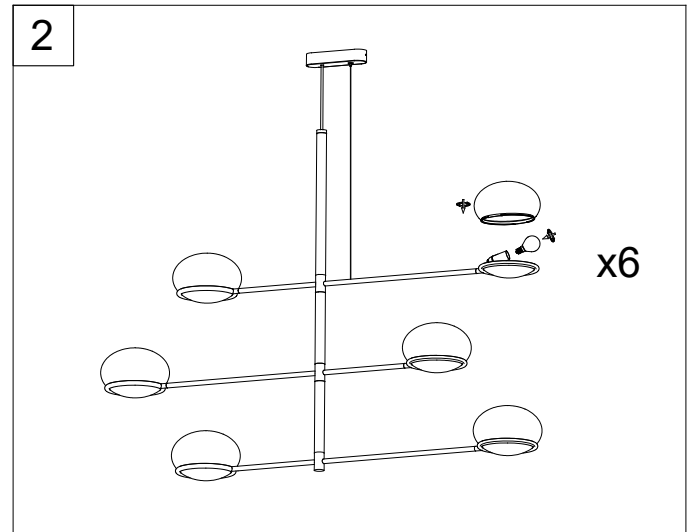

LEDS C4⁺

Coco / 00-7986

5