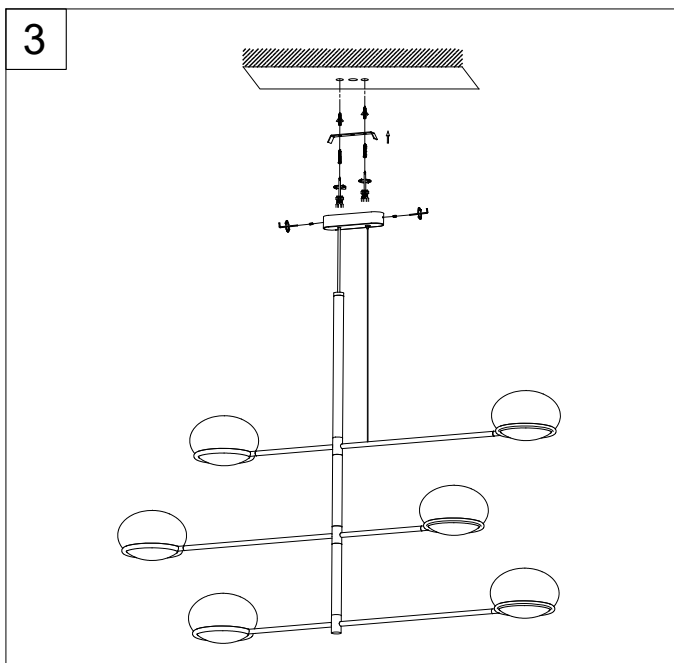

LEDS C4⁺

Coco / 00-7986

5