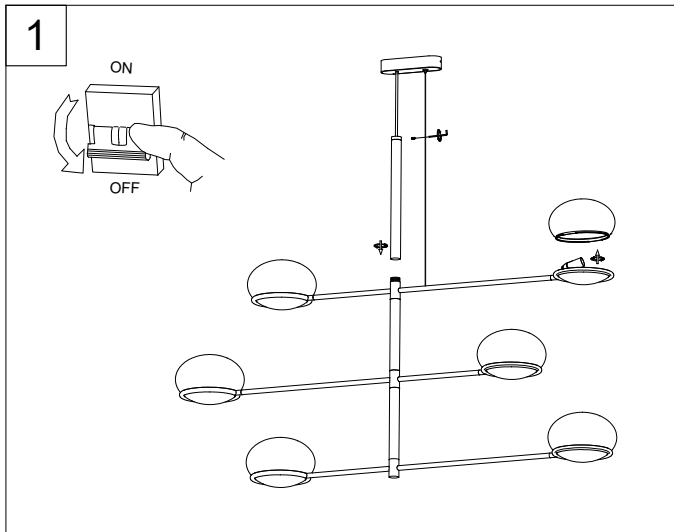

LEDS C4⁺

Coco / 00-7986

5