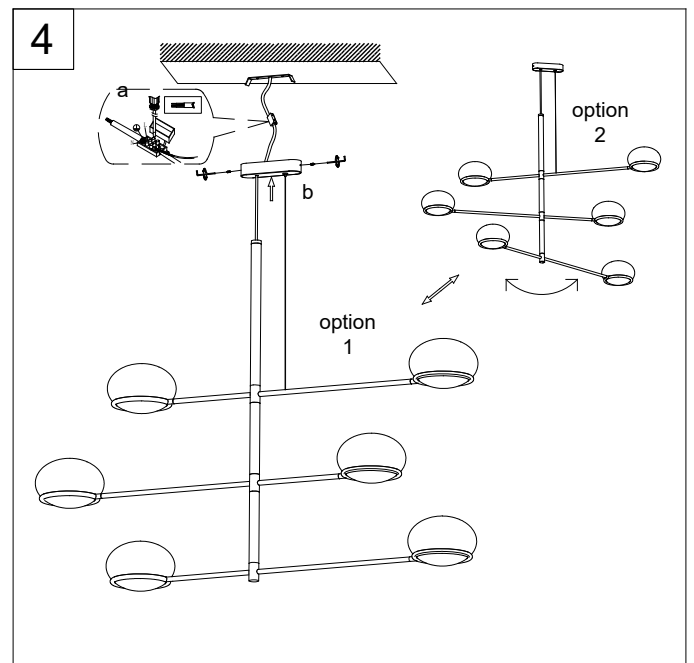

LEDS C4⁺

Coco / 00-7986

5