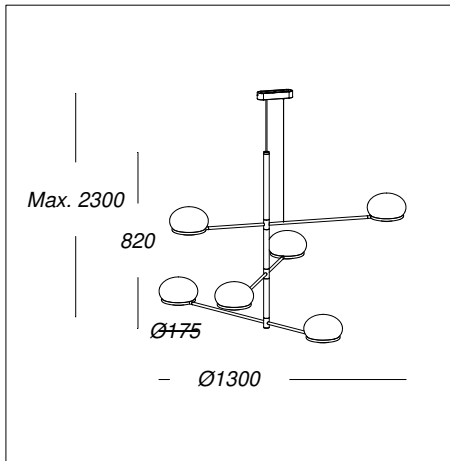

LEDS C4⁺

Coco / 00-7986

5