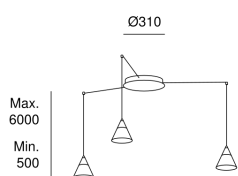

### TECHNISCHE MERKMALE

Leistung (W) : 15W

Gesamtverbrauch (W) : 18.4W

Reallumen : 268

Reale Lm/W : 15

Farbtemperatur (CCT) : Warm Weiß - 2700K

Dimmungsprotokoll : Schaltbar

Winkel Linsen / Reflektor : FLOOD 58°