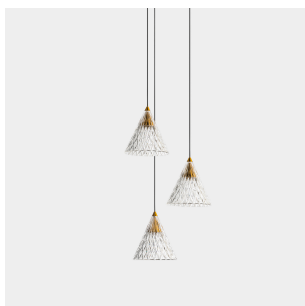

## Veneto Surfaced 3 Bodies

Benedito Design

## 15-7590-DL-DO

Pendelleuchten Veneto Surfaced 3 Bodies LED 15W 2700K Gold 268lm

Material Körper : Aluminium, Stahl

Oberfläche Körper : Gold

Material Diffusor : PMMA

Oberfläche Diffusor : Sandgestrahlt

Driver-Marke : INVENTRONICS

Spannung / Frequenz : 100-240V/50-60Hz

Power Factor : 0.90