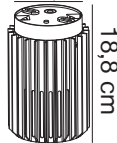

Ø10,4 cm

Ø12,4 cm

Höhe (cm): 18.8
Schirmdurchmesser (cm):
12.4

Matrix

Artikelnummer: 2118006061 Dunkles messing
EAN: 5704924004438

Verpackungseinheit 3
Materiale: Aluminium/PVC
IP54, Klasse 1 (Geerdet), 230V
E27, Max. 15W, Leuchtmittel nicht enthalten
Parallelschaltung möglich