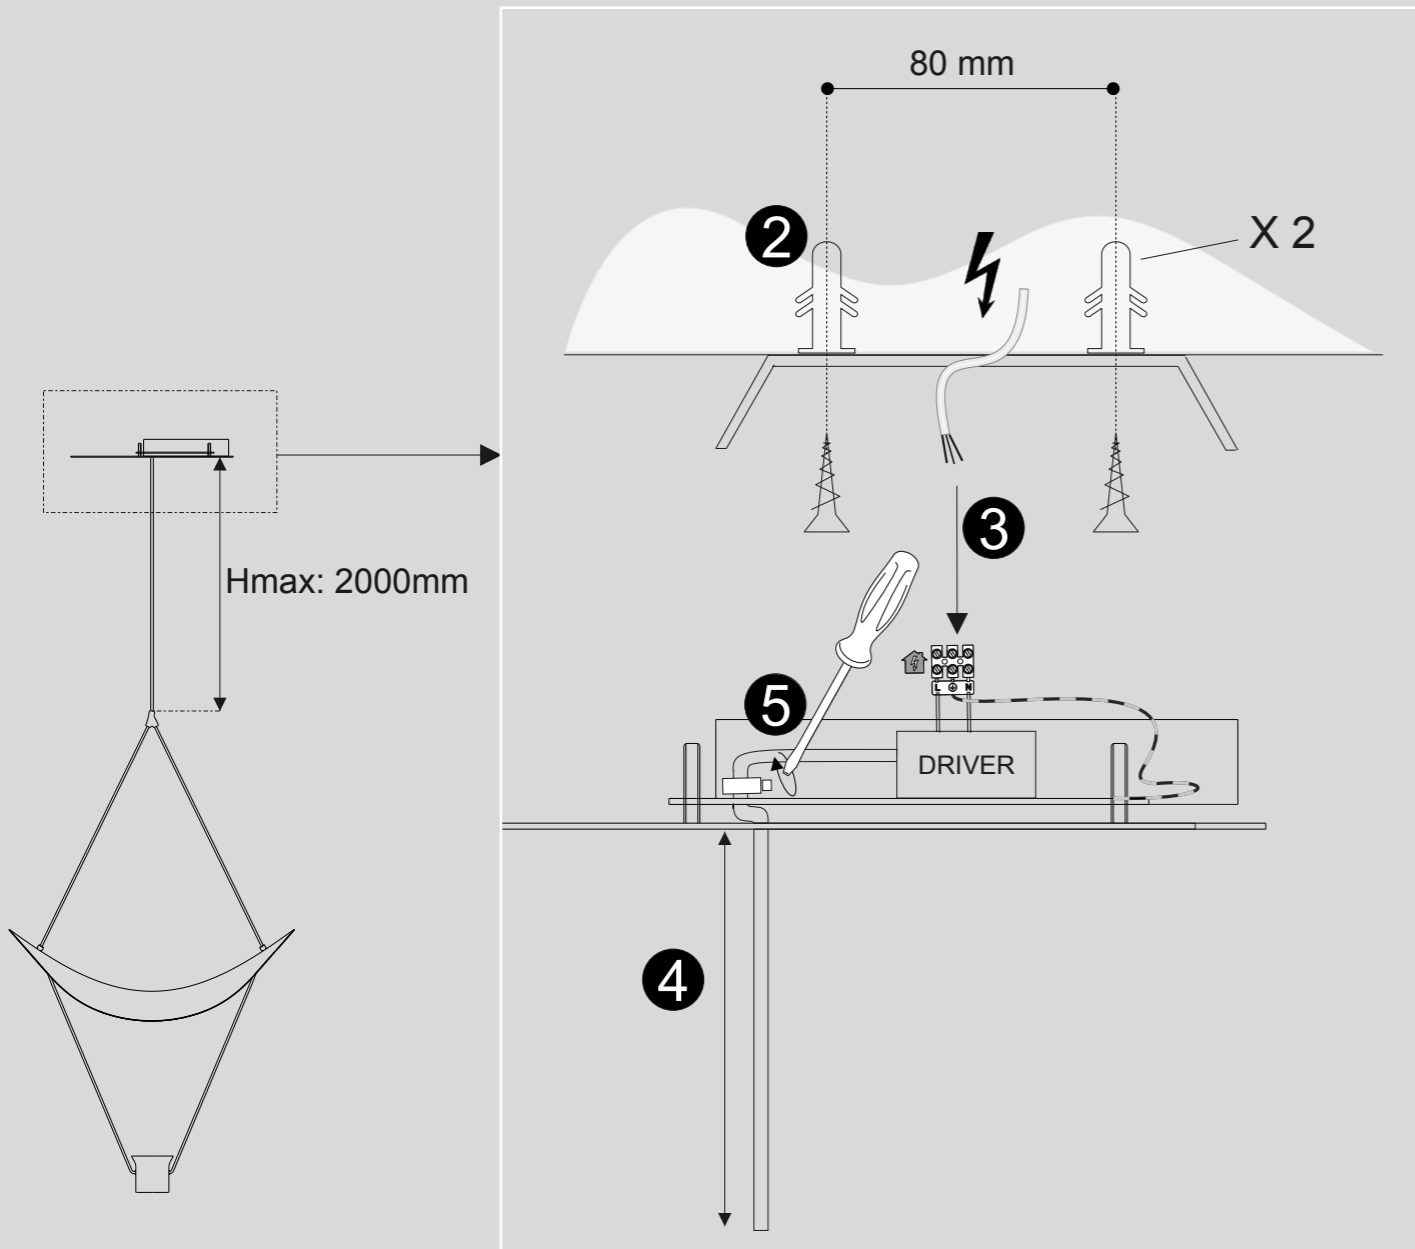

Masiero s.r.l. via Peschiere, 53  
31032 Casale sul Sile, Treviso, Italy  
info@masierogroup.com

Fig. A

Fig. B

Fig. C

MASIERO s.r.l.  
 Art. VOLLEE S1 G  
 LED x 7W - 3000K  
 230V ~ 50Hz  
 MADE IN ITALY  
 CE