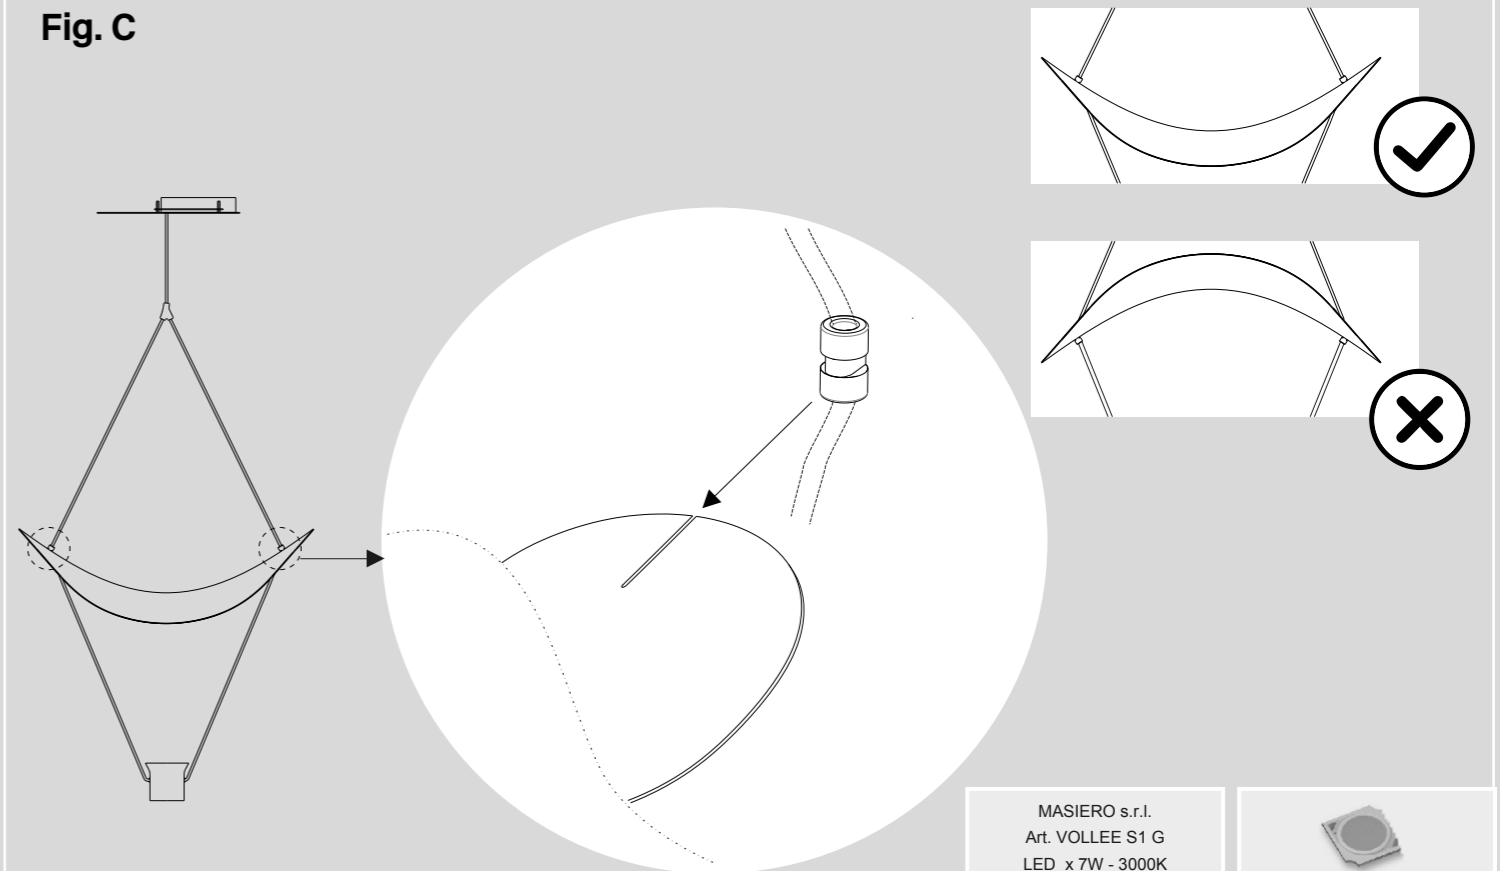

Masiero s.r.l. via Peschiere, 53  
31032 Casale sul Sile, Treviso, Italy  
info@masierogroup.com

Fig. A

Fig. B

Fig. C

MASIERO s.r.l.  
 Art. VOLLEE S1 G  
 LED x 7W - 3000K  
 230V ~ 50Hz  
 MADE IN ITALY  
 CE