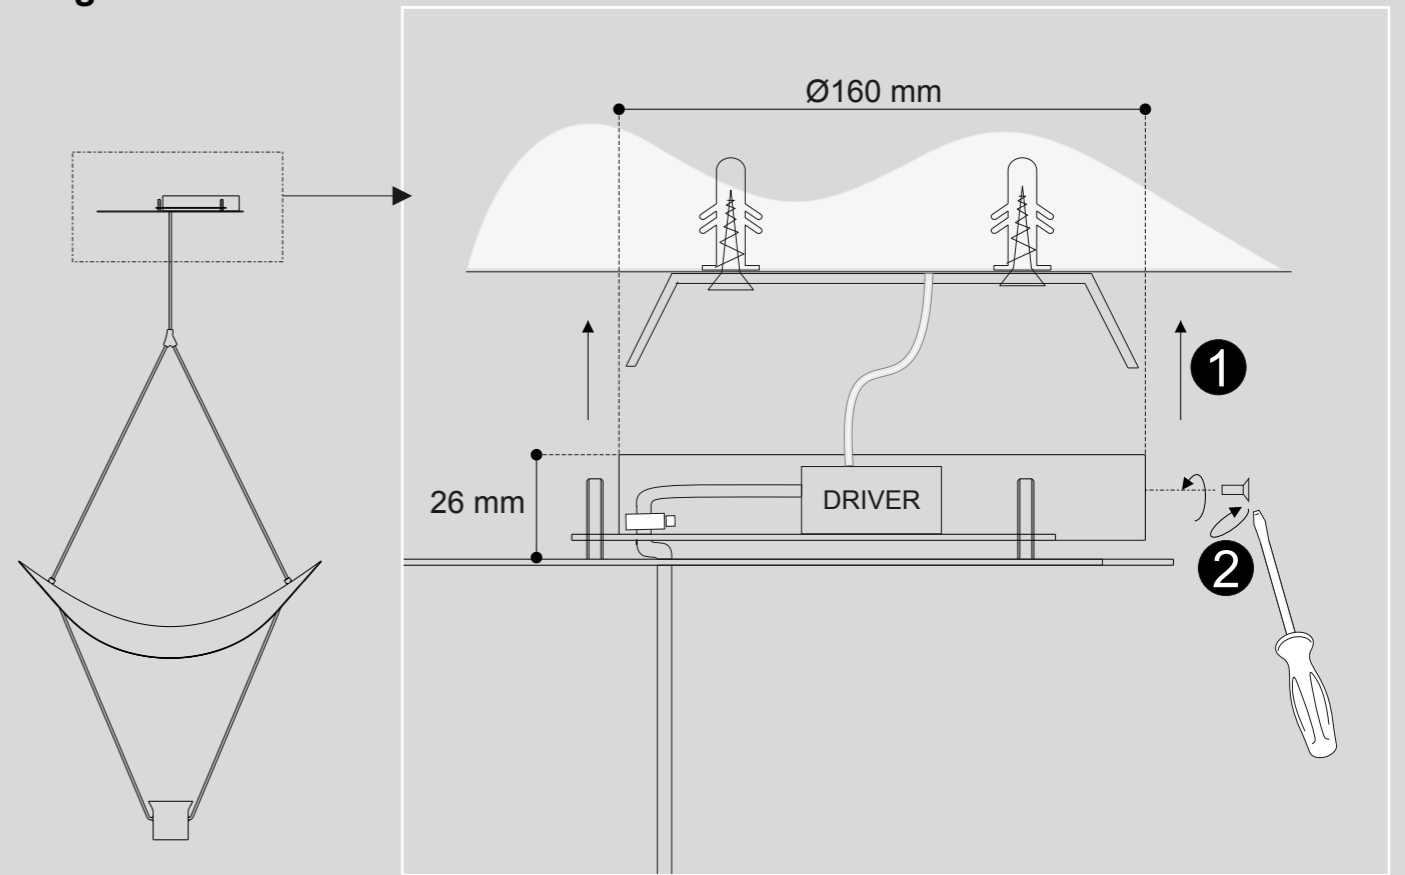

Masiero s.r.l. via Peschiere, 53  
31032 Casale sul Sile, Treviso, Italy  
info@masierogroup.com

Fig. A

Fig. B

Fig. C

MASIERO s.r.l.  
 Art. VOLLEE S1 G  
 LED x 7W - 3000K  
 230V ~ 50Hz  
 MADE IN ITALY  
 CE