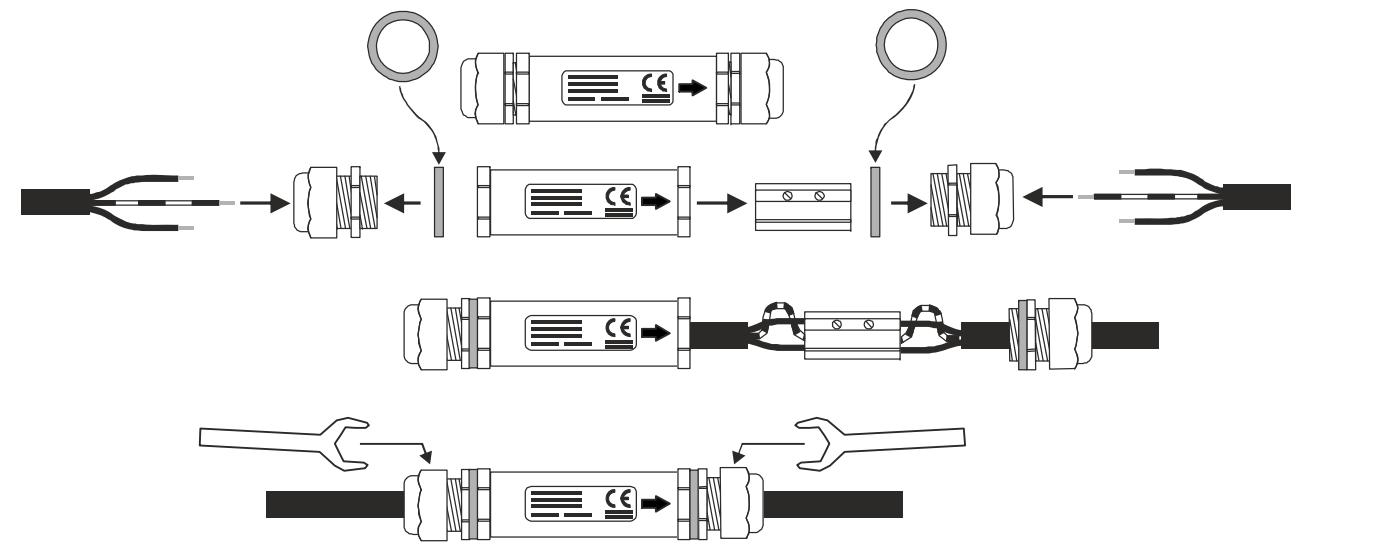

Импортер: ООО «Марбел»
190005, г. Санкт-Петербург,
Митрофаньевское шоссе, 2 корп.
Тел./факс: +7 (812) 644-6789
www.marbel.ru

art.-no. 228725 / 228730 26.01.2017 © SLV GmbH, Daimlerstr. 21-23, 52531 Übach-Palenberg, Germany, Tel. +49 (0)2451 4833-0 Technische Änderungen vorbehalten. Technical Details are subject to change. Les détails techniques sont sujet à des changements. Nos reservamos el derecho a modificaciones técnicas. Modifiche tecniche riservate. Behoudens technische wijzigingen. Ret til tekniske ændringer forbeholdes. Zmiany techniczne zastrzeżone. Сохраняется право на внесение технических изменений. Tekniska ändringar kan förekomma. Teknik değişiklik yapma hakkı saklıdır. A technikai részletek termékenként változhatnak. Made in China.